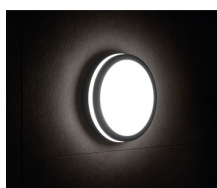

33345 BENO 24W NW-O-SE GR

LED плафониера

5905339333452

Осветителните тела Kanlux BENO имат уникален дизайн и уникален светлинен ефект. Те са създадени от дизайнери на Kanlux, поради което техните модели са запазени от нас в патентното ведомство. Kanlux BENO LED е силно устойчив на атмосферните условия - затова можем да ги използваме вътре и извън къщата. Също така е бърз и лесен монтажа на тавана или стената, някои от моделите са снабдени със сензор за движение с регулиране. Kanlux BENO LED е многофункционално осветително тяло, което поради техническите си аспекти може да се използва практически навсякъде. Освен това неговият дизайн е уникален и той ще се превърне в украшение на всяко място, където го поставим.

Светлинен източник с голяма яркост: не

Заслонка против заслепяване: не

Регулиране на светлинния поток: не

ПАРАМЕТРИ НА ПРОДУКТА:

Цвят: графитен

Място на монтаж: за настенен монтаж, за монтаж върху таван

Място на приложение: на закрито и на открито