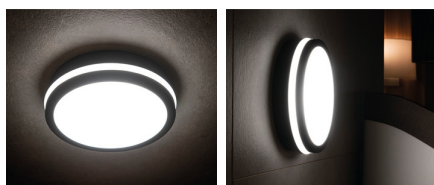

33345 BENO 24W NW-O-SE GR

LED плафониера

5905339333452

Осветителните тела Kanlux BENO имат уникален дизайн и уникален светлинен ефект. Те са създадени от дизайнери на Kanlux, поради което техните модели са запазени от нас в патентното ведомство. Kanlux BENO LED е силно устойчив на атмосферните условия - затова можем да ги използваме вътре и извън къщата. Също така е бърз и лесен монтажа на тавана или стената, някои от моделите са снабдени със сензор за движение с регулиране. Kanlux BENO LED е многофункционално осветително тяло, което поради техническите си аспекти може да се използва практически навсякъде. Освен това неговият дизайн е уникален и той ще се превърне в украшение на всяко място, където го поставим.

Светлинен източник с голяма яркост: не

Заслонка против заслепяване: не

Регулиране на светлинния поток: не

ПАРАМЕТРИ НА ПРОДУКТА:

Цвят: графитен

Място на монтаж: за настенен монтаж, за монтаж върху таван

Място на приложение: на закрито и на открито