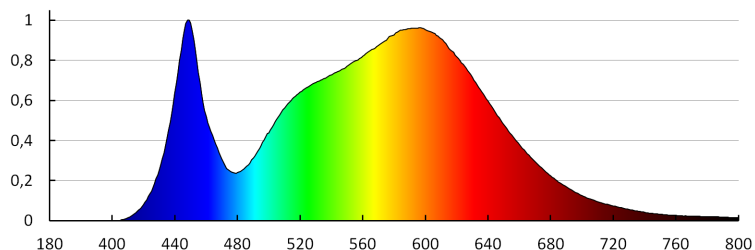

33345 BENO 24W NW-O-SE GR

LED плафониера

Координати на цветността (y): 0.38
R9 стойност на индекса на цвето предаване: 12
Коефициент на дълготрайност: 0,9
Експлоатационен фактор: 0,95

ЛОГИСТИЧНИ ДАННИ:

Как е опаковано: 10
Количество бройки в междинна опаковка: 1
Количество бройки в сборна опаковка: 10
Единично нето тегло [g]: 568
Грамаж [g]: 770
Дължина на единична опаковка [cm]: 26.5
Ширина на единична опаковка [cm]: 6
Височина на единична опаковка [cm]: 26.5
Тегло на кашон [kg]: 7.7
Ширина на кашон [cm]: 33
Височина на кашон [cm]: 29
Дължина на кашон [cm]: 55
Вместимост на кашон [m³]: 0.052635

KANLUX S.A. (kat 33345) BENO 24W NW-O-SE GR / LDC (Polar)