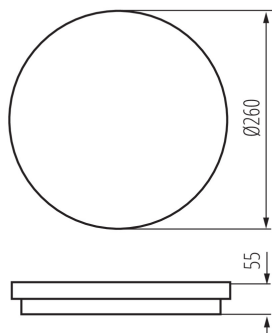

33345 BENO 24W NW-O-SE GR

LED плафониера

Вид диод: LED SMD

LED модул: C260C-LED

Светлинен поток на осветителното тяло [lm]: 1920

Цвят на светлината: бяла

Експлоатационен срок на лампата [h]: 20000

Коефициент на запазване на светлинния поток на лампата след изтичане на номиналния срок на експлоатация: L70B50

Брой цикли вкл. / изкл.: ≥ 20000

Ъгъл на светене [°]: 110

Обхват на околната температура, на която може да бъде изложен продуктът [°C]: $-15 \div 35$

Материал на корпуса: пластмаса

Вид датчик: микровълнов

Вид присъединение: самозаклучващи се клеми

Обхват на напречните сечения на използваните кабели [mm²]: $0,5 \div 1,5$

Време за задействане на датчика [s-min]: 5-5

Време за загряване на лампата [s]: ≤ 1

Време за пускане на лампата [s]: $\leq 0,5$

Работна честота на датчика [MHz]: 5800

Настройка на осветеност, при която датчикът открива движение [lx]: 2/10/50/off

Степен на защита IP: 54

Обхват на датчика [m]: max 4.5

Допълнителна информация: Не е възможно да се замени LED източника на светлина

Допълнителна информация: Не е възможно да се замени контролния панел или контролното оборудване

ПАРАМЕТРИ ЗА СВЕТИЛНИ ИЗТОЧНИЦИ С НЕОРГАНИЧНИ СВЕТОДИОДИ И ОРГАНИЧНИ СВЕТОДИОДИ:

Консумация на енергия при включен източник на светлина (kWh/1000h): 22

Клас на енергийна ефективност: E

Полезния светлинен поток на светлинния източник

Фuse [LM]: 2900

Полезния светлинен поток на светлинния източник

Фuse [LM]: в сфера

Корелираната цветна температура [K]: 4000

Устойчивост на цвета в елипсите на Макадам: ≤ 6

Мощност на източника на светлина в режим "включен"

Pop [W]: 22

Височина на източника на светлина [mm]: 236

Широчина на източника на светлина [mm]: 236

Дълбочина на източника на светлина [mm]: 1

Индекс на цвето предаване: 80

Координати на цветността (x): 0.38