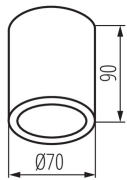

33361 AQILO IP65 DSO-B

Точково таванно осветително тяло