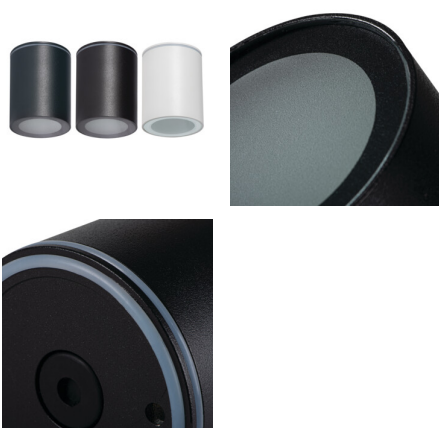

33361 AQILO IP65 DSO-B

Точково таванно осветително тяло

5905339333612

IP
65

KANLUX AQILO е първото ни осветително тяло за повърхностен монтаж с толкова висока степен на защита - IP65. Характеризира се със семпла стилистика и се предлага в три цвята: бял, черен и графитен. Високата херметичност е предназначена за помещения, където лампите са изложени на повишена влажност и риск от наводняване с вода, напр. баня и кухня и за използване във външни части на къщата като тераси, балкони или покрити входи.

ПАРАМЕТРИ НА ПРОДУКТА:

Цвят: черен

Място на монтаж: за монтаж върху таван

Място на приложение: на закрито и на открито

Минимално разстояние от осветявания обект: 0,5m

Източник на светлина включен в комплекта: не

Височина [mm]: 90

Диаметър [mm]: 70

Номинално напрежение [V]: 220-240 AC

Номинална честота [Hz]: 50

Максимална мощност [W]: max 7

Категория на защита от токов удар: I

Материал на дифузера: пластмаса

Източник на светлина: PAR16 LED

Цокъл: GU10

Обхват на околната температура, на която може да бъде изложен продуктът [°C]: -20÷35

Материал на корпуса: сплав на алуминий

Вид присъединение: клеморед с винтови клеми

Степен на защита IP: 65

Допълнителна информация: nie podlega pod rozporządzenie 2019/2020 - produkt na wymienne źródło światła