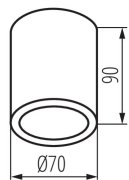

33362 AQILO IP65 DSO-GR

Точково таванно осветително тяло