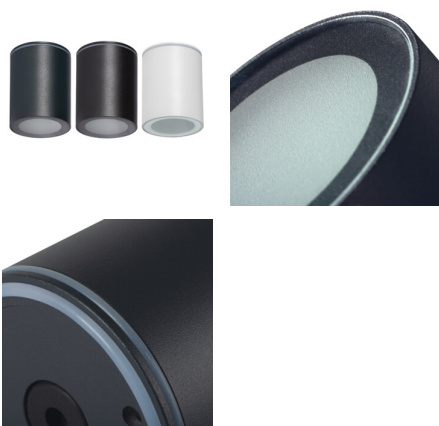

33362 AQILO IP65 DSO-GR

Точково таванно осветително тяло

5905339333629

IP
65

KANLUX AQILO е първото ни осветително тяло за повърхностен монтаж с толкова висока степен на защита - IP65. Характеризира се със семпла стилистика и се предлага в три цвята: бял, черен и графитен. Високата херметичност е предназначена за помещения, където лампите са изложени на повишена влажност и риск от наводняване с вода, напр. баня и кухня и за използване във външни части на къщата като тераси, балкони или покрити входи.

ПАРАМЕТРИ НА ПРОДУКТА:

Цвят: графитен

Място на монтаж: за монтаж върху таван

Място на приложение: на закрито и на открито

Минимално разстояние от осветявания обект: 0,5m

Източник на светлина включен в комплекта: не

Височина [mm]: 90

Диаметър [mm]: 70

Номинално напрежение [V]: 220-240 AC

Номинална честота [Hz]: 50

Максимална мощност [W]: max 7

Категория на защита от токов удар: I

Материал на дифузера: пластмаса

Източник на светлина: PAR16 LED

Цокъл: GU10

Обхват на околната температура, на която може да бъде изложен продуктът [°C]: -20÷35

Материал на корпуса: сплав на алуминий

Вид присъединение: клеморед с винтови клеми

Степен на защита IP: 65

Допълнителна информация: nie podlega pod rozporządzenie 2019/2020 - produkt na wymienne źródło światła