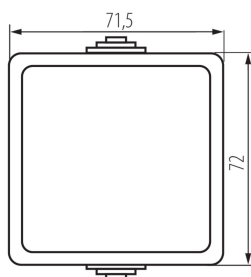

**33499** TEKNO 05-1050-102 bi

Стълбищен ключ

5905339334992

**ПАРАМЕТРИ НА ПРОДУКТА:****Цвят:** бял**Място на монтаж:** за настенен монтаж**Подсветка:** неприложимо**Номинално напрежение [V]:** 250 AC**Material of contacts:** CuZn70**Вид клема:** винтова клема**Пластмаса:** ABS**Брой лостове:** 1**Номинален ток [A]:** 10**Степен на защита IP:** 54**ЛОГИСТИЧНИ ДАННИ:****Как е опаковано:** 10**Количество бройки в междинна опаковка:** 10**Количество бройки в сборна опаковка:** 100**Единично нето тегло [g]:** 94**Грамаж [g]:** 111.3**Дължина на единична опаковка [cm]:** 7**Ширина на единична опаковка [cm]:** 5**Височина на единична опаковка [cm]:** 8.5**Тегло на кашон [kg]:** 11.13**Ширина на кашон [cm]:** 31**Височина на кашон [cm]:** 33**Дължина на кашон [cm]:** 48**Вместимост на кашон [m<sup>3</sup>]:** 0.049104