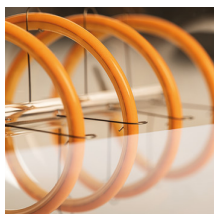

33517 XLED ST64 4W-SW

LED източник на светлина

5905339335173

1800K
SUPER
WARM

DE
CO
RI
function

Декоративна версия на крушката с необичайна форма. Kanlux XLED ST64 DECO ще ви помогне да създадете уютна атмосфера. Всичко благодарение на изключително топъл цвят от светло и кехлибарено стъкло със спираловидна LED нишка. Тази крушка ще изглежда красиво в настолни лампи, подови лампи или висящи лампи с отворен сянка. Тя ще бъде истинска декорация на вашия дом, кафене, ресторант и всяко друго място, където сте ги поставили. Това е уникална комбинация от декоративност, необичайна дизайнерска форма и енергоспестяваща LED технология.

ПАРАМЕТРИ НА ПРОДУКТА:

Цвят: кехлибарен
Възможност за използване с димер: не
Височина [mm]: 140
Диаметър [mm]: 64
Съдържание на живак: не
Номинално напрежение [V]: 220-240 AC
Номинална честота [Hz]: 50
Номинален ток на лампата [mA]: 38
Номинална мощност [W]: 4
Сумарния обявен светлинен поток [lm]: 250
Номинален ъгъл на светлинния сноп [°]: 320
Материал на дифузера: стъкло
Източник на светлина: ST64
Вид диод: LED FILAMENT
Цвят на светлината: супер топло
Цокъл: E27
Номинален срок на експлоатация [h]: 15000
Брой цикли вкл. / изкл.: ≥25000
Формата на светлинния източник: standard