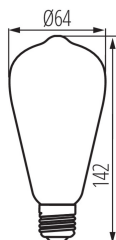

Декоративна версия на крушката с необичайна форма. Kanlux XLED ST64 DECO ще ви помогне да създадете уютна атмосфера. Всичко благодарение на изключително топъл цвят от светло и кехлибарено стъкло със спираловидна LED нишка. Тази крушка ще изглежда красиво в настолни лампи, подови лампи или висящи лампи с отворен сянка. Тя ще бъде истинска декорация на вашия дом, кафене, ресторант и всяко друго място, където сте ги поставили. Това е уникална комбинация от декоративност, необичайна дизайнерска форма и енергоспестяваща LED технология.

ПАРАМЕТРИ НА ПРОДУКТА:

Цвят: кехлибарен
Възможност за използване с димер: не
Височина [mm]: 140
Диаметър [mm]: 64
Съдържание на живак: не
Номинално напрежение [V]: 220-240 AC
Номинална честота [Hz]: 50
Номинален ток на лампата [mA]: 38
Номинална мощност [W]: 4
Сумарния обявен светлинен поток [lm]: 250
Номинален ъгъл на светлинния сноп [°]: 320
Материал на дифузера: стъкло
Източник на светлина: ST64
Вид диод: LED FILAMENT
Цвят на светлината: супер топло
Цокъл: E27
Номинален срок на експлоатация [h]: 15000
Брой цикли вкл. / изкл.: ≥25000
Формата на светлинния източник: standard

ПАРАМЕТРИ ЗА НАСОЧЕНИ СВЕТЛИННИ ИЗТОЧНИЦИ:

Ъгъл на светлинния сноп [°]: 320

ПАРАМЕТРИ ЗА СВЕТЛИННИ ИЗТОЧНИЦИ С НЕОРГАНИЧНИ СВЕТОДИОДИ И ОРГАНИЧНИ СВЕТОДИОДИ:

Консумация на енергия при включен източник на светлина (kWh/1000h): 4
Полезния светлинен поток на светлинния източник
Флус [LM]: 250
Полезния светлинен поток на светлинния източник
Флус [LM]: в сфера
Корелираната цветна температура [K]: 1800
Устойчивост на цвета в елипсите на Макадам: ≤6
Мощност на източника на светлина в режим "включен"
Роп [W]: 4