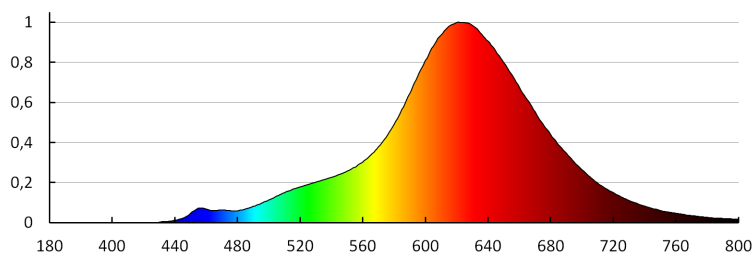

33517 XLED ST64 4W-SW

LED източник на светлина

Височина на източника на светлина [mm]: 140
Широчина на източника на светлина [mm]: 64
Дълбочина на източника на светлина [mm]: 64
Индекс на цвето предаване: 80
Заявена еквивалентна мощност [W]: 25

ЛОГИСТИЧНИ ДАННИ:

Как е опаковано: 10
Количество бройки в междинна опаковка: 10
Количество бройки в сборна опаковка: 80
Единично нето тегло [g]: 44
Грамаж [g]: 83.75
Дължина на единична опаковка [cm]: 7
Ширина на единична опаковка [cm]: 7
Височина на единична опаковка [cm]: 15.5
Тегло на кашон [kg]: 6.7
Ширина на кашон [cm]: 37.5
Височина на кашон [cm]: 34
Дължина на кашон [cm]: 59
Вместимост на кашон [m³]: 0.075225

KANLUX S.A. (kat 33517) XLED ST64 4W-SW / LDC (Polar)