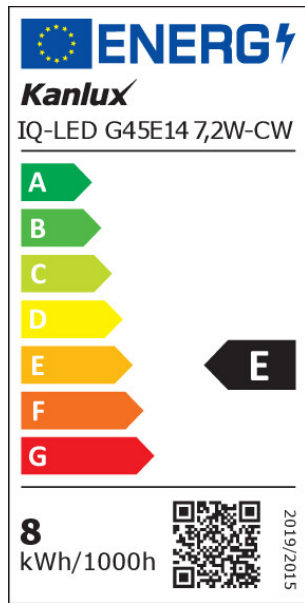

iQ-LED

Kanlux

ul. Objazdowa 1-3, 41-922 Radzionków, Poland

33742 IQ-LED G45E14 7,2W-CW

LED източник на светлина

Брой цикли вкл. / изкл. : ≥ 40000

Формата на светлинния източник : kulka

Допълнителна информация: Източник на светлина (LS)

Съдържание на живак : не

ПАРАМЕТРИ ЗА СВЕТИЛНИ ИЗОЧНИЦИ С НЕОРГАНИЧНИ СВЕТОДИОДИ И ОРГАНИЧНИ СВЕТОДИОДИ:

Консумация на енергия при включен източник на светлина (kWh/1000h): 8

Клас на енергийна ефективност : E

Полезния светлинен поток на светлинния източник Φ_{use} [LM]: 806

Полезния светлинен поток на светлинния източник Φ_{use} [LM]: в сфера

Корелираната цветна температура [K]: 6500

Устойчивост на цвета в елипсите на Макадам : ≤ 6

Мощност на източника на светлина в режим "включен" P_{on} [W]: 7.2

Височина на източника на светлина [mm]: 85

Широчина на източника на светлина [mm]: 45

Дълбочина на източника на светлина [mm]: 45

Индекс на цвето предаване: 80

Координати на цветността (x): 0.313

Координати на цветността (y): 0.337

Заявена еквивалентна мощност [W]: 60

R9 стойност на индекса на цвето предаване : 11

Коефициент на дълготрайност: ≥ 0.9

Експлоатационен фактор: 0.96

ПАРАМЕТРИ ЗА СВЕТИЛНИ ИЗОЧНИЦИ С НЕОРГАНИЧНИ СВЕТОДИОДИ И ОРГАНИЧНИ СВЕТОДИОДИ, ЗАХРАНВАНИ ОТ ЕЛЕКТРИЧЕСКАТА МРЕЖА:

Фактор на мощността ($\cos \alpha_1$): 0,9

Светодиодният светлинен източник заменя луминесцентен светлинен източник без вграден баласт с определена мощност.: неприложимо

Количествен показател за фликер (Pst LM): 1,0

Количествен показател за стробоскопичен ефект (SVM) : 0.4

Date of issue: 02.02.2024, 15:08

Запазва се правото за въвеждане на технически промени. Данните, съдържащи се в този материал, не са правно обвързващи. Фотометрия: резултати, получени по време на изпитване на дадения екземпляр.

BG