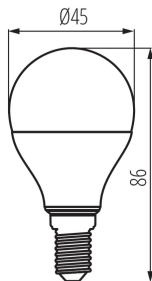

Kanlux iQ-LED означава фотобиологична безопасност и удобна за очите цветова температура и надеждност, всичко това в класическия дизайн на C37. iQ-LED крушките осигуряват пълен комфорт при използване и безопасност, което се потвърждава от сертификата на TÜV Rheinland.

ВИД НА СВЕТИЛНИЙ ИЗТОЧНИК:

Използвана технология за осветление: LED

Ненасочен или насочен: NDLS

захранван или незахранван от електрическата мрежа: MLS

Свързан светлинен източник (CLS): не

Светлинен източник с възможност за настройване на цвета: не

Светлинен източник с голяма яркост: не

Заслонка против заслепяване: не

Регулиране на светлинния поток: не

ПАРАМЕТРИ НА ПРОДУКТА:

Цвят: бял

Възможност за използване с димер: не

Широчина [mm]: 45

Височина [mm]: 85

Дълбочина [mm]: 45

Диаметър [mm]: 45

Номинално напрежение [V]: 220-240 AC

Номинална честота [Hz]: 50

Номинален ток на лампата [mA]: 60

Номинална мощност [W]: 7.2

Сумарния обявен светлинен поток [lm]: 806

Номинален ъгъл на светлинния сноп [°]: 240

Материал: пластмаса

Материал на дифузера: пластмаса

Източник на светлина: G45

Вид диод: LED SMD

Цвят на светлината: хладно бяла

Цокъл: E14

Номинален срок на експлоатация [h]: 25000

Date of issue: 02.02.2024, 15:08

Запазва се правото за въвеждане на технически промени. Данните, съдържащи се в този материал, не са правно обвързващи. Фотометрия: резултати, получени по време на изпитване на дадения екземпляр.

BG