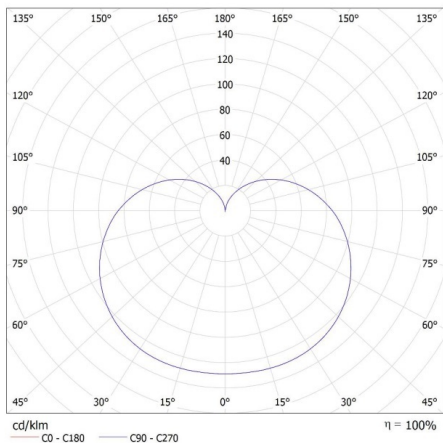

iQ LED

Kanlux

ul. Objazdowa 1-3, 41-922 Radzionków, Poland

33742 IQ-LED G45E14 7,2W-CW

LED източник на светлина

KANLUX S.A. (kat 33742) IQ-LED G45E14 7,2W-CW / LDC (Polar)

Date of issue: 02.02.2024, 15:08

Запазва се правото за въвеждане на технически промени. Данните, съдържащи се в този материал, не са правно обвързващи. Фотометрия: резултати, получени по време на изпитване на дадения екземпляр.

BG