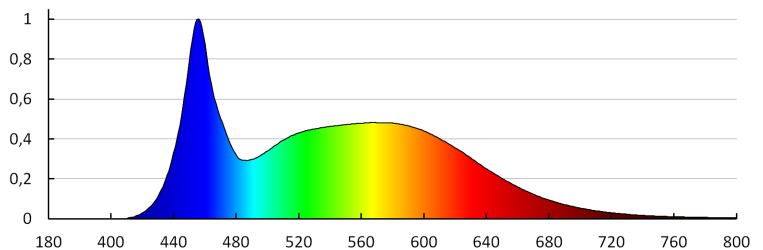

Височина на единична опаковка [cm]: 8.5

Тегло на кашон [kg]: 4.76

Ширина на кашон [cm]: 25.5

Височина на кашон [cm]: 20.5

Дължина на кашон [cm]: 52.5

Вместимост на кашон [m³]: 0.027444

iQ LED

Kanlux