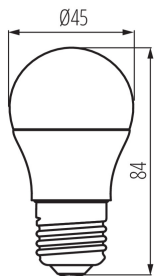

Kanlux iQ-LED означава фотобиологична безопасност и удобна за очите цветова температура и надеждност, всичко това в класическия дизайн на C37. iQ-LED крушките осигуряват пълен комфорт при използване и безопасност, което се потвърждава от сертификата на TÜV Rheinland.

ВИД НА СВЕТИЛНИЙ ИЗТОЧНИК:

Използвана технология за осветление: LED

Ненасочен или насочен: NDLS

захранван или незахранван от електрическата мрежа: MLS

Свързан светлинен източник (CLS): не

Светлинен източник с възможност за настройване на цвета: не

Светлинен източник с голяма яркост: не

Заслонка против заслепяване: не

Регулиране на светлинния поток: не

ПАРАМЕТРИ НА ПРОДУКТА:

Цвят: бял

Възможност за използване с димер: не

Широчина [mm]: 45

Височина [mm]: 74

Дълбочина [mm]: 45

Диаметър [mm]: 45

Номинално напрежение [V]: 220-240 AC

Номинална честота [Hz]: 50

Номинален ток на лампата [mA]: 60

Номинална мощност [W]: 7.2

Сумарния обявен светлинен поток [lm]: 806

Номинален ъгъл на светлинния сноп [°]: 240

Материал: пластмаса

Материал на дифузера: пластмаса

Източник на светлина: G45

Вид диод: LED SMD

Цвят на светлината: хладно бяла

Цокъл: E27

Номинален срок на експлоатация [h]: 25000

Date of issue: 02.02.2024, 15:18

Запазва се правото за въвеждане на технически промени. Данните, съдържащи се в този материал, не са правно обвързващи. Фотометрия: резултати, получени по време на изпитване на дадения екземпляр.

BG