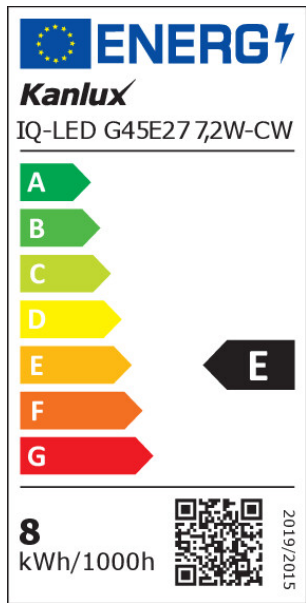

iQ-LED

Kanlux

ul. Objazdowa 1-3, 41-922 Radzionków, Poland

33745 IQ-LED G45E27 7,2W-CW

LED източник на светлина

Брой цикли вкл. / изкл. : ≥ 40000

Формата на светлинния източник : kulka

Допълнителна информация: Източник на светлина (LS)

Съдържание на живак : не

ПАРАМЕТРИ ЗА СВЕТИЛНИ ИЗОЧНИЦИ С НЕОРГАНИЧНИ СВЕТОДИОДИ И ОРГАНИЧНИ СВЕТОДИОДИ:

Консумация на енергия при включен източник на светлина (kWh/1000h): 8

Клас на енергийна ефективност : E

Полезния светлинен поток на светлинния източник Φ_{use} [LM]: 806

Полезния светлинен поток на светлинния източник Φ_{use} [LM]: в сфера

Корелираната цветна температура [K]: 6500

Устойчивост на цвета в елипсите на Макадам : ≤ 6

Мощност на източника на светлина в режим "включен" P_{on} [W]: 7.2

Височина на източника на светлина [mm]: 74

Широчина на източника на светлина [mm]: 45

Дълбочина на източника на светлина [mm]: 45

Индекс на цвето предаване: 80

Координати на цветността (x): 0.313

Координати на цветността (y): 0.337

Заявена еквивалентна мощност [W]: 60

R9 стойност на индекса на цвето предаване : 11

Коефициент на дълготрайност: ≥ 0.9

Експлоатационен фактор: 0.96

ПАРАМЕТРИ ЗА СВЕТИЛНИ ИЗОЧНИЦИ С НЕОРГАНИЧНИ СВЕТОДИОДИ И ОРГАНИЧНИ СВЕТОДИОДИ, ЗАХРАНВАНИ ОТ ЕЛЕКТРИЧЕСКАТА МРЕЖА:

Фактор на мощността ($\cos \alpha_{P1}$): 0,9

Светодиодният светлинен източник заменя луминесцентен светлинен източник без вграден баласт с определена мощност.: неприложимо

Количествен показател за фликер (Pst LM): 1,0

Количествен показател за стробоскопичен ефект (SVM) : 0.4

Date of issue: 02.02.2024, 15:18

Запазва се правото за въвеждане на технически промени. Данните, съдържащи се в този материал, не са правно обвързващи.

Фотометрия: резултати, получени по време на изпитване на дадения екземпляр.

BG