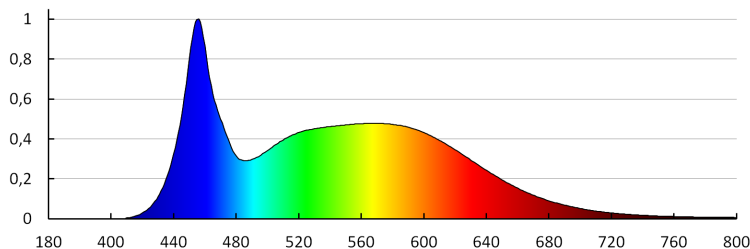

33745 IQ-LED G45E27 7,2W-CW

LED източник на светлина

ЛОГИСТИЧНИ ДАННИ:

Мерна единица: брой

Как е опаковано: 20

Количество бройки в междинна опаковка: 20

Количество бройки в сборна опаковка: 100

Единично нето тегло [g]: 30

Грамаж [g]: 47.6

Дължина на единична опаковка [cm]: 4.5

Ширина на единична опаковка [cm]: 4.5

Височина на единична опаковка [cm]: 8.5

Тегло на кашон [kg]: 4.76

Ширина на кашон [cm]: 25.5

Височина на кашон [cm]: 20

Дължина на кашон [cm]: 52.5

Вместимост на кашон [m³]: 0.026775