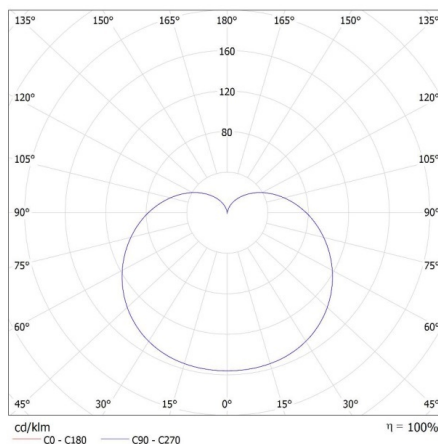

KANLUX S.A. (kat 33745) IQ-LED G45E27 7,2W-CW / LDC (Polar)