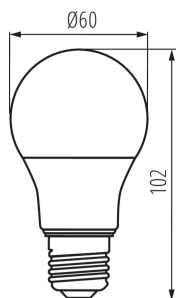

Kanlux IQ-LED LIFE означава изключителна фотобиологична безопасност, благоприятна за очите цветова температура и надеждност. Новите модели LIFE от добре познатата серия Kanlux IQ-LED е преди всичко по-малко синя светлина, благодарение на което Kanlux IQ-LED LIFE е най-близък до естествената светлина и е изключително безопасен, както и приятелски настроен към очите на вас и вашите близки. Крушките Kanlux IQ-LED LIFE предлагат пълен комфорт при използване и високо възпроизвеждане на естествени цветове (Ra90), както и петгодишна гаранция.

ВИД НА СВЕТЛИНИЯ ИЗТОЧНИК:

Използвана технология за осветление: LED

Ненасочен или насочен: NDLS

захранван или незахранван от електрическата мрежа: MLS

Свързан светлинен източник (CLS): не

Светлинен източник с възможност за настройване на цвета: не

Светлинен източник с голяма яркост: не

Заслонка против заслепяване: не

Регулиране на светлинния поток: не

ПАРАМЕТРИ НА ПРОДУКТА:

Възможност за използване с димер: не

Височина [mm]: 102

Дълбочина [mm]: 60

Диаметър [mm]: 60

Номинално напрежение [V]: 220-240 AC

Номинална честота [Hz]: 50

Номинален ток на лампата [mA]: 60

Номинална мощност [W]: 7.2

Сумарния обявен светлинен поток [lm]: 806

Номинален ъгъл на светлинния сноп [°]: 220

Материал на дифузера: пластмаса

Източник на светлина: A60

Вид диод: LED SMD

Цвят на светлината: топлобял

Цокъл: E27

Номинален срок на експлоатация [h]: 25000

Брой цикли вкл. / изкл.: ≥40000