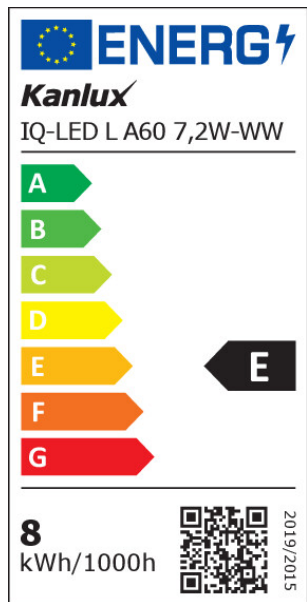

Номинално напрежение [V]: 220-240 AC

Номинална честота [Hz]: 50

Номинален ток на лампата [mA]: 60

Номинална мощност [W]: 7.2

Сумарния обявен светлинен поток [lm]: 806

Номинален ъгъл на светлинния сноп [°]: 220

Материал на дифузера: пластмаса

Източник на светлина: A60

Вид диод: LED SMD

Цвят на светлината: топлобял

Цокъл: E27

Номинален срок на експлоатация [h]: 25000

Брой цикли вкл. / изкл.: ≥40000

33762 IQ-LED L A60 7,2W-WW

LED източник на светлина

Допълнителна информация: Източник на светлина (LS)
Съдържание на живак: не

ПАРАМЕТРИ ЗА СВЕТИЛНИ ИЗТОЧНИЦИ С НЕОРГАНИЧНИ СВЕТОДИОДИ И ОРГАНИЧНИ СВЕТОДИОДИ:

Консумация на енергия при включен източник на светлина (kWh/1000h): 8

Клас на енергийна ефективност: E

Полезния светлинен поток на светлинния източник Φ_{use} [LM]: 806

Полезния светлинен поток на светлинния източник Φ_{use} [LM]: в сфера

Корелираната цветна температура [K]: 2700