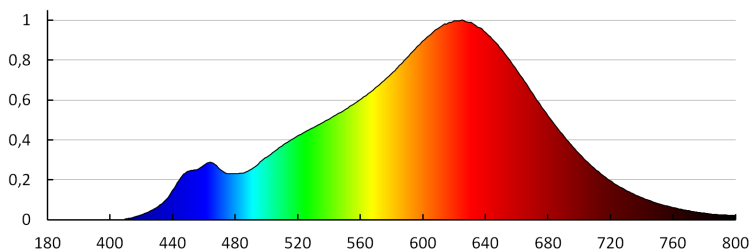

33762 IQ-LED L A60 7,2W-WW

LED източник на светлина

Количество бройки в сборна опаковка: 100

Единично нето тегло [g]: 38

Грамаж [g]: 68.6

Бруто тегло на един брой [g]: 52

Дължина на единична опаковка [cm]: 6

Ширина на единична опаковка [cm]: 6

Височина на единична опаковка [cm]: 10

Тегло на кашон [kg]: 6.86

Ширина на кашон [cm]: 32

Височина на кашон [cm]: 24.5

Дължина на кашон [cm]: 65

Вместимост на кашон [m³]: 0.05096

ДОПЪЛНИТЕЛНА ИНФОРМАЦИЯ:

- 5-годишна Гаранция при спазване на гаранционните условия, достъпни в уебсайта