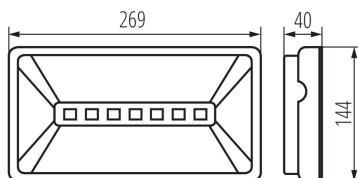

33845 ONTEC S W1302MATW

Аварийно осветително тяло LED

5902052541454

Аварийното осветление или осветлението с антипаник ефект се използва в помещения от тип Open Space за противодействие на паниката. То позволява достигане на мястото, където можете да видите маркирания маршрут за евакуация.

ПАРАМЕТРИ НА ПРОДУКТА:

Цвят: бял

Място на монтаж: wall mounted, ceiling mounted

Място на приложение: на закрито

Интегриран LED източник на светлина: да

Номинално напрежение [V]: 220-240 AC

Номинална честота [Hz]: 50

Номинална мощност [W]: 6,5

Номинална мощност (LED) [W]: 2

Категория на защита от токов удар: II

Материал на дифузера: пластмаса

Вид диод: LED SMD

Светлинен поток [lm]: 204

Светлинен поток [lm] (модул за аварийно осветление): 204

Цвят на светлината: хладно бяла

Обхват на околната температура, на която може да бъде изложен продуктът [°C]: 10÷40

Акумулатор (тип): LiFePO4/C

Акумулатор (параметри): 6.4V

Режими на работа: аварийно-мрежов

Употреба: осветление на евакуационни изходи, пртивопожарни съоръжения

Време за аварийна работа [h]: 3

Автоматичен тест: да

Материал на корпуса: пластмаса

Вид присъединение: самозаклучващи се клеми

Степен на защита IP: 65

ПАРАМЕТРИ ЗА СВЕТИННИ ИЗТОЧНИЦИ С НЕОРГАНИЧНИ СВЕТОДИОДИ И ОРГАНИЧНИ СВЕТОДИОДИ:

Корелираната цветна температура [K]: 5000

ЛОГИСТИЧНИ ДАННИ:

Мерна единица: брой

Как е опаковано: 1