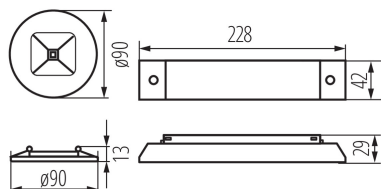

33848 ONTEC C M2302MATW

Аварийно осветително тяло LED

5902052528806

Аварийното осветление или осветлението с антипаник ефект се използва в помещения от тип Open Space за противодействие на паниката. То позволява достигане на мястото, където можете да видите маркирания маршрут за евакуация.

ПАРАМЕТРИ НА ПРОДУКТА:

Цвят: бял

Място на монтаж: за вграждане в таван

Височина [mm]: 13

Диаметър [mm]: 90

Интегриран LED източник на светлина: да

Номинално напрежение [V]: 220-240 AC

Номинална честота [Hz]: 50

Номинална мощност (LED) [W]: 2

Категория на защита от токов удар: II

Материал на дифузера: пластмаса

Вид диод: LED SMD

Светлинен поток [lm]: 288

Светлинен поток [lm] (модул за аварийно осветление): 288

Цвят на светлината: хладно бяла

Акумулатор (тип): LiFePO4/C

Акумулатор (параметри): 6.4V

Режими на работа: аварийно-мрежов

Употреба: осветление на евакуационен път

Време за аварийна работа [h]: 3

Автоматичен тест: да

Материал на корпуса: пластмаса

Вид присъединение: самозакljučващи се клеми

Степен на защита IP: 20

ПАРАМЕТРИ ЗА СВЕТИЛНИ ИЗТОЧНИЦИ С НЕОРГАНИЧНИ СВЕТОДИОДИ И ОРГАНИЧНИ СВЕТОДИОДИ:

Корелираната цветна температура [K]: 5000

ЛОГИСТИЧНИ ДАННИ:

Как е опаковано: 1

Количество бройки в междинна опаковка: 1

Количество бройки в сборна опаковка: 1