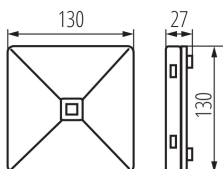

33851 ONTEC R M2 302 M ATW

Аварийно осветително тяло LED

5902052529124

Аварийното осветление или осветлението с антипаник ефект се използва в помещения от тип Open Space за противодействие на паниката. То позволява достигане на мястото, където можете да видите маркирания маршрут за евакуация.

ПАРАМЕТРИ НА ПРОДУКТА:

Цвят: бял

Място на монтаж: wall mounted, ceiling mounted

Място на приложение: на закрито

Интегриран LED източник на светлина: да

Номинално напрежение [V]: 220-240 AC

Номинална честота [Hz]: 50

Номинална мощност [W]: 7.2

Номинална мощност (LED) [W]: 2

Категория на защита от токов удар: II

Материал на дифузера: пластмаса

Вид диод: LED SMD

Светлинен поток [lm]: 288

Светлинен поток [lm] (модул за аварийно осветление): 288

Цвят на светлината: хладно бяла

Обхват на околната температура, на която може да бъде изложен продуктът [°C]: 10÷35

Акумулатор (тип): LiFePO4/C

Акумулатор (параметри): 6,4V 1,5Ah

Режими на работа: аварийно-мрежов

Употреба: осветление против паника

Време за аварийна работа [h]: 3

Автоматичен тест: да

Материал на корпуса: пластмаса

Вид присъединение: самозаклучващи се клеми

Степен на защита IP: 20

ПАРАМЕТРИ ЗА СВЕТИЛНИ ИЗТОЧНИЦИ С НЕОРГАНИЧНИ СВЕТОДИОДИ И ОРГАНИЧНИ СВЕТОДИОДИ:

Корелираната цветна температура [K]: 5000

ЛОГИСТИЧНИ ДАННИ:

Как е опаковано: 1

Количество бройки в междинна опаковка: 1

Количество бройки в сборна опаковка: 1