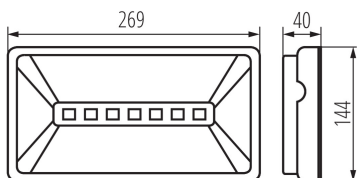

33855 ONTEC S M5105MSTW

Аварийно осветително тяло LED

5902052529551

Аварийното осветление или осветлението с антипаник ефект се използва в помещения от тип Open Space за противодействие на паниката. То позволява достигане на мястото, където можете да видите маркирания маршрут за евакуация.

ПАРАМЕТРИ НА ПРОДУКТА:

Цвят: бял

Място на монтаж: wall mounted, ceiling mounted

Място на приложение: на закрито

Интегриран LED източник на светлина: да

Номинално напрежение [V]: 220-240 AC

Номинална честота [Hz]: 50

Номинална мощност [W]: 6,8

Номинална мощност (LED) [W]: 4.5

Категория на защита от токов удар: II

Материал на дифузера: пластмаса

Вид диод: LED SMD

Светлинен поток [lm]: 576

Светлинен поток [lm] (модул за аварийно осветление): 576

Цвят на светлината: хладно бяла

Обхват на околната температура, на която може да бъде изложен продуктът [°C]: 10÷40

Акумулатор (тип): LiFePO4/C

Акумулатор (параметри): 6.4V

Режими на работа: аварийно-мрежов

Употреба: осветление против паника

Време за аварийна работа [h]: 1

Стандартен тест: да

Материал на корпуса: пластмаса

Вид присъединение: самозаклучващи се клеми

Степен на защита IP: 65

ПАРАМЕТРИ ЗА СВЕТИННИ ИЗТОЧНИЦИ С НЕОРГАНИЧНИ СВЕТОДИОДИ И ОРГАНИЧНИ СВЕТОДИОДИ:

Корелираната цветна температура [K]: 5000

ЛОГИСТИЧНИ ДАННИ:

Мерна единица: брой

Как е опаковано: 1

Количество бройки в междинна опаковка: 1