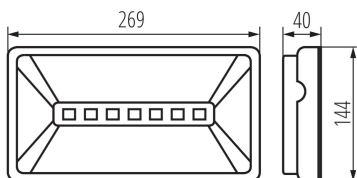

33856 ONTEC S M2302MSTWCLD

Аварийно осветително тяло LED

5902052528738

Аварийното осветление или осветлението с антипаник ефект се използва в помещения от тип Open Space за противодействие на паниката. То позволява достигане на мястото, където можете да видите маркирания маршрут за евакуация.

ПАРАМЕТРИ НА ПРОДУКТА:

Цвят: бял

Място на монтаж: wall mounted, ceiling mounted

Място на приложение: на закрито и на открито

Интегриран LED източник на светлина: да

Номинално напрежение [V]: 220-240 AC

Номинална честота [Hz]: 50

Номинална мощност [W]: 6,5

Номинална мощност (LED) [W]: 4.7

Категория на защита от токов удар: II

Материал на дифузера: пластмаса

Вид диод: LED SMD

Светлинен поток [lm]: 241

Светлинен поток [lm] (модул за аварийно осветление): 241

Цвят на светлината: хладно бяла

Обхват на околната температура, на която може да бъде изложен продуктът [°C]: -15÷40

Акумулатор (тип): LiFePO4/C

Акумулатор (параметри): 6.4V

Режими на работа: аварийно-мрежов

Употреба: осветление против паника

Време за аварийна работа [h]: 3

Стандартен тест: да

Материал на корпуса: пластмаса

Вид присъединение: самозаклучващи се клеми

Степен на защита IP: 65

ПАРАМЕТРИ ЗА СВЕТИЛНИ ИЗТОЧНИЦИ С НЕОРГАНИЧНИ СВЕТОДИОДИ И ОРГАНИЧНИ СВЕТОДИОДИ:

Корелираната цветна температура [K]: 5000

ЛОГИСТИЧНИ ДАННИ:

Мерна единица: брой

Как е опаковано: 1

Количество бройки в междинна опаковка: 1