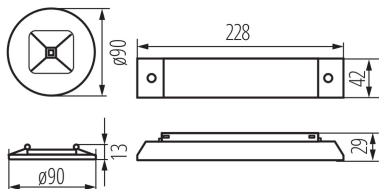

33858 ONTEC C M160NMSTW

Аварийно осветително тяло LED

5902052536207

Аварийното осветление или осветлението с антипаник ефект се използва в помещения от тип Open Space за противодействие на паниката. То позволява достигане на мястото, където можете да видите маркирания маршрут за евакуация.

ПАРАМЕТРИ НА ПРОДУКТА:

Цвят: бял

Място на монтаж: за вграждане в таван

Място на приложение: на закрито

Височина [mm]: 13

Диаметър [mm]: 90

Интегриран LED източник на светлина: да

Номинално напрежение [V]: 220-240 AC

Номинална честота [Hz]: 50

Номинална мощност [W]: 1.2

Номинална мощност (LED) [W]: 3

Категория на защита от токов удар: II

Материал на дифузера: пластмаса

Вид диод: LED SMD

Светлинен поток [lm]: 338

Светлинен поток [lm] (модул за аварийно осветление): 338

Цвят на светлината: хладно бяла

Обхват на околната температура, на която може да бъде изложен продуктът [°C]: 10÷35

Акумулатор (тип): LiFePO4/C

Акумулатор (параметри): 3,2V 1,5Ah

Режими на работа: аварийен

Употреба: осветление против паника

Време за аварийна работа [h]: 1

Стандартен тест: да

Материал на корпуса: пластмаса

Вид присъединение: самозаклучващи се клемми

Степен на защита IP: 20

ПАРАМЕТРИ ЗА СВЕТИЛНИ ИЗТОЧНИЦИ С НЕОРГАНИЧНИ СВЕТОДИОДИ И ОРГАНИЧНИ СВЕТОДИОДИ:

Корелираната цветна температура [K]: 5000