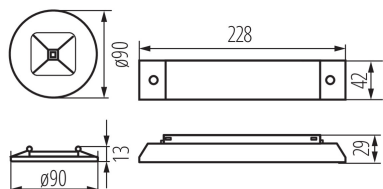

33868 ONTEC C C160NMSTW

Аварийно осветително тяло LED

5902052536443

Аварийното осветление или осветлението с антипаник ефект се използва в помещения от тип Open Space за противодействие на паниката. То позволява достигане на мястото, където можете да видите маркирания маршрут за евакуация.

ПАРАМЕТРИ НА ПРОДУКТА:

Цвят: бял

Място на монтаж: за вграждане в таван

Място на приложение: на закрито

Височина [mm]: 13

Диаметър [mm]: 90

Интегриран LED източник на светлина: да

Номинално напрежение [V]: 220-240 AC

Номинална честота [Hz]: 50

Номинална мощност [W]: 1.2

Номинална мощност (LED) [W]: 3

Категория на защита от токов удар: II

Материал на дифузера: пластмаса

Вид диод: LED SMD

Светлинен поток [lm]: 297

Светлинен поток [lm] (модул за аварийно осветление): 297

Цвят на светлината: хладно бяла

Обхват на околната температура, на която може да бъде изложен продуктът [°C]: 10÷35

Акумулатор (тип): LiFePO4/C

Акумулатор (параметри): 3,2V 1,5Ah

Режими на работа: аварийен

Употреба: осветление на евакуационен път

Време за аварийна работа [h]: 1

Стандартен тест: да

Материал на корпуса: пластмаса

Вид присъединение: самозаклучващи се клеми

Степен на защита IP: 20

ПАРАМЕТРИ ЗА СВЕТИЛНИ ИЗТОЧНИЦИ С НЕОРГАНИЧНИ СВЕТОДИОДИ И ОРГАНИЧНИ СВЕТОДИОДИ:

Корелираната цветна температура [K]: 5000