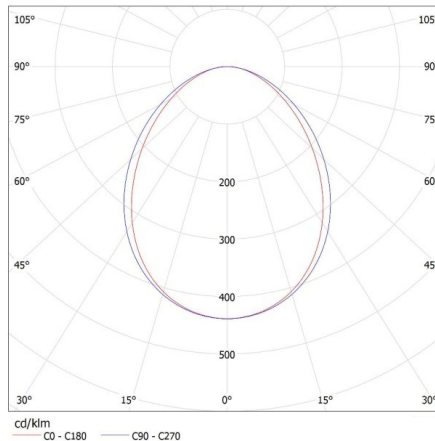

ДОПЪЛНИТЕЛНА ИНФОРМАЦИЯ:

- 5-годишна Гаранция при спазване на гаранционните условия, достъпни в уебсайта

KANLUX S.A. (kat 33915) AL-SH-WW-MAT-B-NT / LDC (Polat)

Luminaire: KANLUX S.A. (kat 33915) AL-SH-WW-MAT-B-NT

Lamps: 1 x AL-SH-WW-MAT