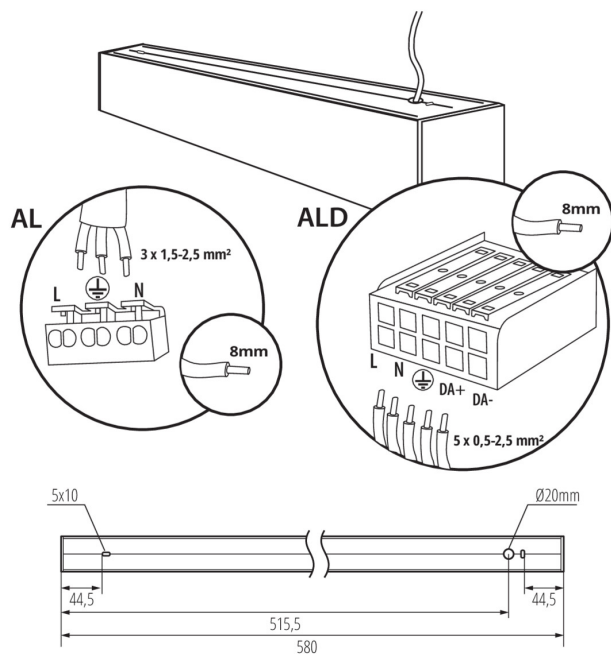

Възможност за използване с димер : не

Посока на светене на осветителното тяло : долна страна

Дължина [mm]: 580

Широчина [mm]: 60

Височина [mm]: 69

Интегриран LED източник на светлина : да

Номинално напрежение [V]: 220-240 AC

Индекс на цветоподаване: 80

33915 AL-SH-WW-MAT-B-NT

линейно LED осветително тяло

ЛОГИСТИЧНИ ДАННИ:

Мерна единица: брой
Как е опаковано: 1
Количество бройки в междинна опаковка: 1
Количество бройки в сборна опаковка: 1
Единично нето тегло [g]: 1160
Грамаж [g]: 1352
Дължина на единична опаковка [cm]: 75
Ширина на единична опаковка [cm]: 11
Височина на единична опаковка [cm]: 7
Тегло на кашон [kg]: 1.352
Ширина на кашон [cm]: 11
Височина на кашон [cm]: 7
Дължина на кашон [cm]: 75
Вместимост на кашон [m³]: 0.005775