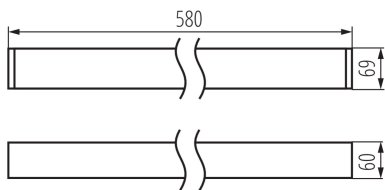

33915 AL-SH-WW-MAT-B-NT

линейно LED осветително тяло

5905339339157

ПАРАМЕТРИ НА ПРОДУКТА:

Цвят: черен

Място на монтаж: за монтаж върху таван

Място на приложение: на закрито

Минимално разстояние от осветявания обект : 0,5m

Възможност за използване с димер : не

Посока на светене на осветителното тяло : долна страна

Дължина [mm]: 580

Широчина [mm]: 60

Височина [mm]: 69

Интегриран LED източник на светлина : да

Номинално напрежение [V]: 220-240 AC