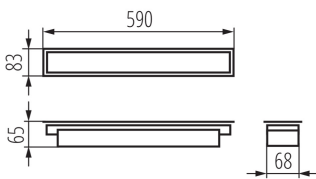

### ПАРАМЕТРИ НА ПРОДУКТА:

Цвят: черен

Място на монтаж: за вграждане в таван

Място на приложение: на закрито

Минимално разстояние от осветявания обект : 0,5m

Възможност за използване с димер: не

Посока на светене на осветителното тяло : долна страна

Дължина [mm]: 590

Широчина [mm]: 83

Височина [mm]: 65

Интегриран LED източник на светлина : да

Номинално напрежение [V]: 220-240 AC

Номинална честота [Hz]: 50

Максимална мощност [W]: 10

Категория на защита от токов удар : I

### ЛОГИСТИЧНИ ДАННИ:

Мерна единица: брой  
Как е опаковано: 1  
Количество бройки в междинна опаковка: 1  
Количество бройки в сборна опаковка: 1  
Единично нето тегло [g]: 932  
Грамаж [g]: 1110  
Дължина на единична опаковка [cm]: 75  
Ширина на единична опаковка [cm]: 11  
Височина на единична опаковка [cm]: 7  
Тегло на кашон [kg]: 1.11  
Ширина на кашон [cm]: 11  
Височина на кашон [cm]: 7  
Дължина на кашон [cm]: 75  
Вместимост на кашон [m<sup>3</sup>]: 0.005775