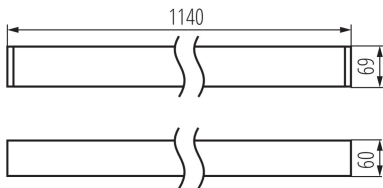

33974 AL-ML-WW-MAT-W-NT

линейно LED осветително тяло

5905339339744

ПАРАМЕТРИ НА ПРОДУКТА:

Цвят: бял

Място на монтаж: за монтаж върху таван

Място на приложение: на закрито

Минимално разстояние от осветявания обект : 0,5m

Възможност за използване с димер : не

Посока на светене на осветителното тяло : долна страна

Дължина [mm]: 1140

Широчина [mm]: 60

Височина [mm]: 69

Интегриран LED източник на светлина : да

Version for connection in line [initial element] LF : 34536

Материал на корпуса: сплав на алуминий

Вид присъединение: самозаклучващи се клеми

Обхват на напречните сечения на използваните кабели

[mm²): 1,5÷2,5

Време за загряване на лампата [s]: ≤ 1

Време за пускане на лампата [s]: $\leq 0,5$