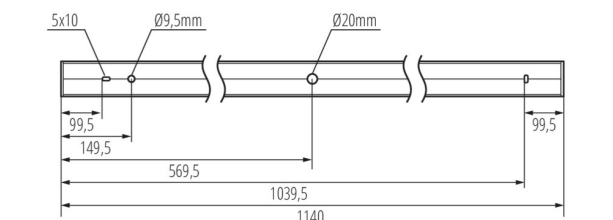

33974 AL-ML-WW-MAT-W-NT

линейно LED осветително тяло