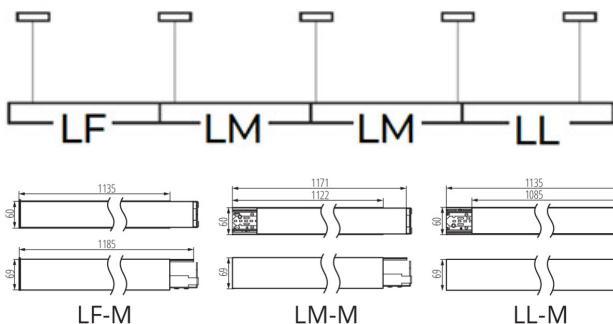

33974 AL-ML-WW-MAT-W-NT

линейно LED осветително тяло