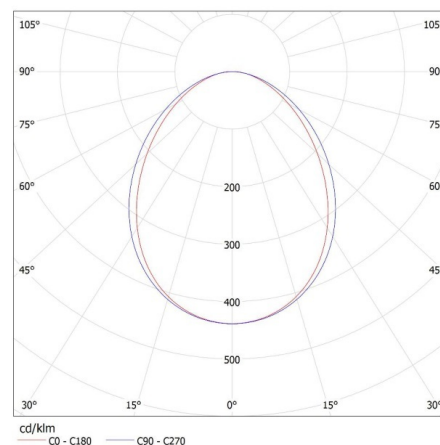

ДОПЪЛНИТЕЛНА ИНФОРМАЦИЯ:

- 5-годишна Гаранция при спазване на гаранционните условия, достъпни в уебсайта

KANLUX S.A. (kat 33974) AL-ML-WW-MAT-W-NT / LDC (Polar)