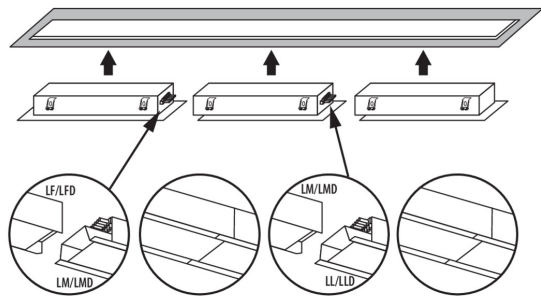

34012 AL-ML-NW-MPR-W-PT

линейно LED осветително тяло