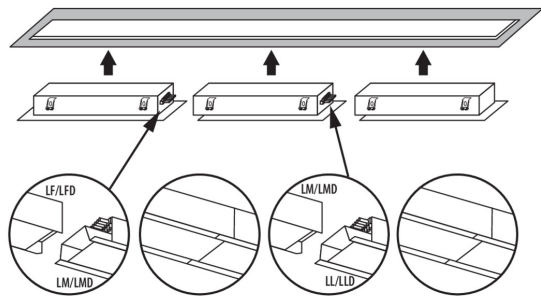

34020 AL-ML-NW-MAT-B-PT

линейно LED осветително тяло