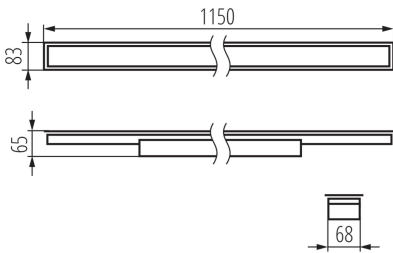

34020 AL-ML-NW-MAT-B-PT

линейно LED осветително тяло

5905339340207

ПАРАМЕТРИ НА ПРОДУКТА:

Цвят: черен

Място на монтаж: за вграждане в таван

Място на приложение: на закрито

Минимално разстояние от осветявания обект : 0,5m

Възможност за използване с димер : не

Посока на светене на осветителното тяло : долна страна

Дължина [mm]: 1150

Широчина [mm]: 83

Височина [mm]: 65

Интегриран LED източник на светлина : да

Version for connection in line [initial element] LF : 34576 (PT)

Version for connection in line [central element] LM : 34720 (PT)

Version for connection in line [final element] LL : 34864 (PT)

Обяснения на използваните означения и символи : (PT) - do wbudowania w sufit

Ширина на кашон [cm]: 11

Височина на кашон [cm]: 7

Дължина на кашон [cm]: 136

Вместимост на кашон [m³]: 0.010472

ДОПЪЛНИТЕЛНА ИНФОРМАЦИЯ:

- 5-годишна Гаранция при спазване на гаранционните условия, достъпни в уебсайта