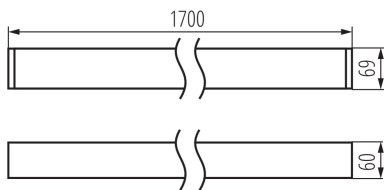

34080 AL-LL-NW-MAT-W-NT

линейно LED осветително тяло

5905339340801

ПАРАМЕТРИ НА ПРОДУКТА:

Цвят: бял

Място на монтаж: за монтаж върху таван

Място на приложение: на закрито

Минимално разстояние от осветявания обект : 0,5m

Възможност за използване с димер: не

Посока на светене на осветителното тяло : долна страна

Дължина [mm]: 1700

Широчина [mm]: 60

Височина [mm]: 69

Интегриран LED източник на светлина : да

Номинално напрежение [V]: 220-240 AC

Номинална честота [Hz]: 50

Максимална мощност [W]: 33

Категория на защита от токов удар : I

Материал на дифузера : пластмаса

Вид диод: LED SMD

Светлинен поток [lm]: 4550

Цвят на светлината: бяла

Експлоатационен срок на лампата [h]: 50000

тип абажур: матов

Материал на корпуса: сплав на алуминий

Вид присъединение: самозаклучващи се клеми

Обхват на напречните сечения на използваните кабели [mm²]: $1,5 \div 2,5$

Време за загряване на лампата [s]: ≤ 1