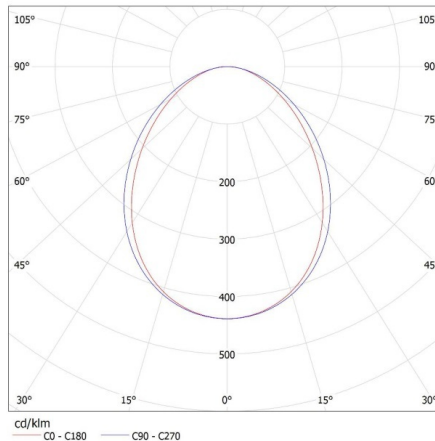

ДОПЪЛНИТЕЛНА ИНФОРМАЦИЯ:

- 5-годишна Гаранция при спазване на гаранционните условия, достъпни в уебсайта

KANLUX S.A. (kat 34080) AL-LL-NW-MAT-W-NT / LDC (Polar)

Lamps: 1 x AL-LL-NW-MAT