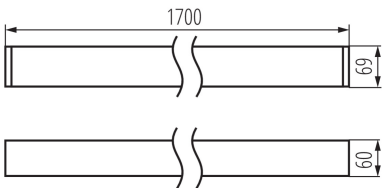

### ПАРАМЕТРИ НА ПРОДУКТА:

Цвят: бял

Място на монтаж: за монтаж върху таван

Място на приложение: на закрито

Минимално разстояние от осветявания обект : 0,5m

Възможност за използване с димер: не

Посока на светене на осветителното тяло : долна страна

Дължина [mm]: 1700

Широчина [mm]: 60

Височина [mm]: 69

Интегриран LED източник на светлина : да

Номинално напрежение [V]: 220-240 AC

Номинална честота [Hz]: 50

Максимална мощност [W]: 33

Категория на защита от токов удар : I