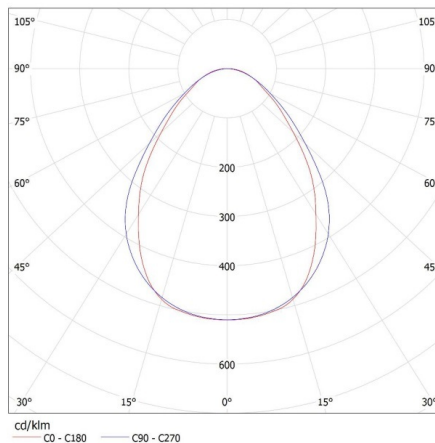

ДОПЪЛНИТЕЛНА ИНФОРМАЦИЯ:

- 5-годишна Гаранция при спазване на гаранционните условия, достъпни в уебсайта

KANLUX S.A. (kat 34084) AL-LL-NW-MPR-W-NT / LDC (Polar)