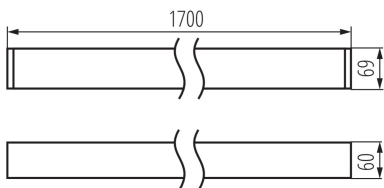

34084 AL-LL-NW-MPR-W-NT

линейно LED осветително тяло

5905339340849

ПАРАМЕТРИ НА ПРОДУКТА:

Цвят: бял

Място на монтаж: за монтаж върху таван

Място на приложение: на закрито

Минимално разстояние от осветявания обект: 0,5m

Възможност за използване с димер: не

Посока на светене на осветителното тяло: долна страна

Дължина [mm]: 1700

Широчина [mm]: 60

Височина [mm]: 69

Интегриран LED източник на светлина: да

Номинално напрежение [V]: 220-240 AC

тип абажур: микропризматичен

Материал на корпуса: сплав на алуминий

Вид присъединение: самозаклучващи се клеми

Обхват на напречните сечения на използваните кабели [mm²]: $1,5 \div 2,5$

Време за загряване на лампата [s]: ≤ 1

Ширина на кашон [cm]: 11

Височина на кашон [cm]: 7

Дължина на кашон [cm]: 182

Вместимост на кашон [m³]: 0.014014

ДОПЪЛНИТЕЛНА ИНФОРМАЦИЯ:

- 5-годишна Гаранция при спазване на гаранционните условия, достъпни в уебсайта