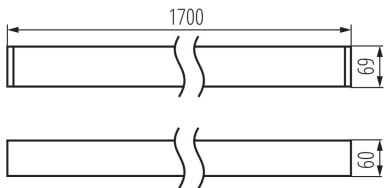

### ПАРАМЕТРИ НА ПРОДУКТА:

Цвят: черен

Място на монтаж: за монтаж върху таван

Място на приложение: на закрито

Минимално разстояние от осветявания обект : 0,5m

Възможност за използване с димер : не

Посока на светене на осветителното тяло : долна страна

Дължина [mm]: 1700

Широчина [mm]: 60

Височина [mm]: 69

Интегриран LED източник на светлина : да

Номинално напрежение [V]: 220-240 AC

Номинална честота [Hz]: 50

Максимална мощност [W]: 33

Категория на защита от токов удар : I