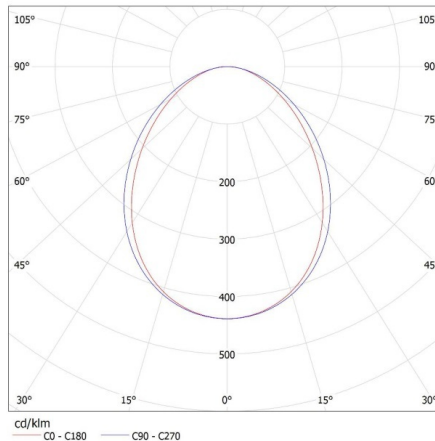

ДОПЪЛНИТЕЛНА ИНФОРМАЦИЯ:

- 5-годишна Гаранция при спазване на гаранционните условия, достъпни в уебсайта

KANLUX S.A. (kat 34095) AL-LH-WW-MAT-B-NT / LDC (Polar)

Luminaire: KANLUX S.A. (kat 34095) AL-LH-WW-MAT-B-NT

Lamps: 1 x AL-LH-WW-MAT