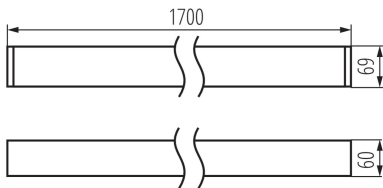

34095 AL-LH-WW-MAT-B-NT

линейно LED осветително тяло

5905339340955

ПАРАМЕТРИ НА ПРОДУКТА:

Цвят: черен

Място на монтаж: за монтаж върху таван

Място на приложение: на закрито

Минимално разстояние от осветявания обект : 0,5m

Възможност за използване с димер: не

Посока на светене на осветителното тяло : долна страна

Дължина [mm]: 1700

Широчина [mm]: 60

Височина [mm]: 69

Интегриран LED източник на светлина : да

Номинално напрежение [V]: 220-240 AC

Номинална честота [Hz]: 50

Максимална мощност [W]: 52

Категория на защита от токов удар : I

Материал на дифузера : пластмаса

Вид диод: LED SMD

Светлинен поток [lm]: 5600

Цвят на светлината: топлобял

Експлоатационен срок на лампата [h]: 50000

Индекс на цветоподаване: 80

34095 AL-LH-WW-MAT-B-NT

линейно LED осветително тяло

ЛОГИСТИЧНИ ДАННИ:

Мерна единица: брой
Как е опаковано: 1
Количество бройки в междинна опаковка: 1
Количество бройки в сборна опаковка: 1
Единично нето тегло [g]: 3090
Грамаж [g]: 3540
Дължина на единична опаковка [cm]: 182
Ширина на единична опаковка [cm]: 11
Височина на единична опаковка [cm]: 7
Тегло на кашон [kg]: 3.54
Ширина на кашон [cm]: 11
Височина на кашон [cm]: 7
Дължина на кашон [cm]: 182
Вместимост на кашон [m³]: 0.014014