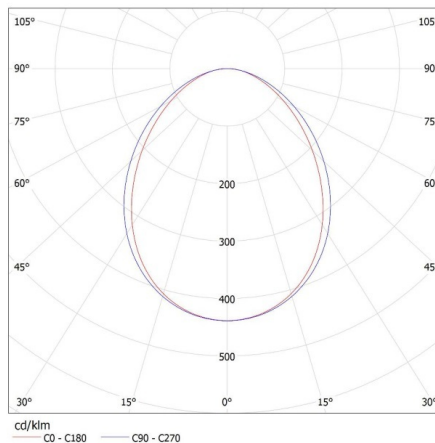

ДОПЪЛНИТЕЛНА ИНФОРМАЦИЯ:

- 5-годишна Гаранция при спазване на гаранционните условия, достъпни в уебсайта

KANLUX S.A. (kat 34106) AL-LL-WW-MAT-S-NT / LDC (Polar)