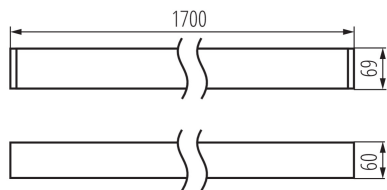

### ПАРАМЕТРИ НА ПРОДУКТА:

Цвят: сребърен

Място на монтаж: за монтаж върху таван

Място на приложение: на закрито

Минимално разстояние от осветявания обект : 0,5m

Възможност за използване с димер: не

Посока на светене на осветителното тяло : долна страна

Дължина [mm]: 1700

Широчина [mm]: 60

Височина [mm]: 69

Интегриран LED източник на светлина : да

Номинално напрежение [V]: 220-240 AC

Номинална честота [Hz]: 50

Максимална мощност [W]: 33

Категория на защита от токов удар : I