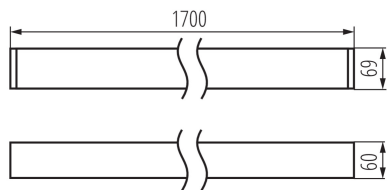

34108 AL-LL-NW-MPR-S-NT

линейно LED осветително тяло

5905339341082

ПАРАМЕТРИ НА ПРОДУКТА:

Цвят: сребърен

Място на монтаж: за монтаж върху таван

Място на приложение: на закрито

Минимално разстояние от осветявания обект : 0,5m

Възможност за използване с димер: не

Посока на светене на осветителното тяло : долна страна

Дължина [mm]: 1700

Широчина [mm]: 60

Височина [mm]: 69

Интегриран LED източник на светлина : да

Номинално напрежение [V]: 220-240 AC

тип абажур: микропризматичен

Материал на корпуса: сплав на алуминий

Вид присъединение: самозаклучващи се клеми

Обхват на напречните сечения на използваните кабели [mm²]: $1,5 \div 2,5$

Време за загряване на лампата [s]: ≤ 1

Ширина на кашон [cm]: 11

Височина на кашон [cm]: 7

Дължина на кашон [cm]: 182

Вместимост на кашон [m³]: 0.014014

ДОПЪЛНИТЕЛНА ИНФОРМАЦИЯ:

- 5-годишна Гаранция при спазване на гаранционните условия, достъпни в уебсайта