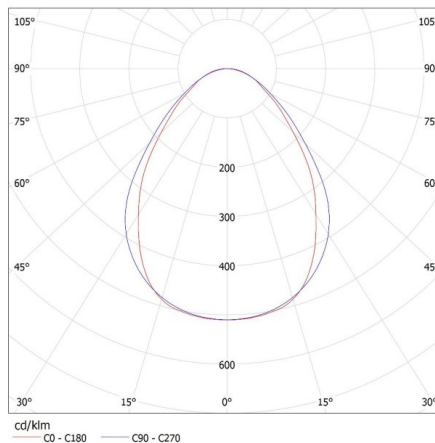

ДОПЪЛНИТЕЛНА ИНФОРМАЦИЯ:

- 5-годишна Гаранция при спазване на гаранционните условия, достъпни в уебсайта

KANLUX S.A. (kat 34108) AL-LL-NW-MPR-S-NT / LDC (Polar)