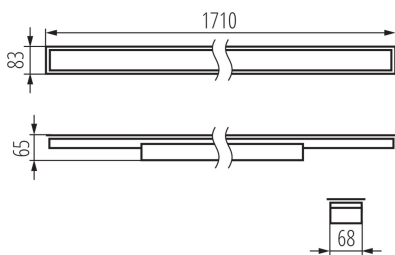

линейно LED осветително тяло

5905339341310

ПАРАМЕТРИ НА ПРОДУКТА:

Цвят: черен

Място на монтаж: за вграждане в таван

Място на приложение: на закрито

Минимално разстояние от осветявания обект : 0,5m

Възможност за използване с димер: не

Посока на светене на осветителното тяло : долна страна

Дължина [mm]: 1710

Широчина [mm]: 83

Височина [mm]: 65

Интегриран LED източник на светлина : да

Номинално напрежение [V]: 220-240 AC

Номинална честота [Hz]: 50

Максимална мощност [W]: 52

Категория на защита от токов удар : I

Материал на дифузера : пластмаса

Вид диод: LED SMD

Светлинен поток [lm]: 5600

Цвят на светлината: топлобял

Експлоатационен срок на лампата [h]: 50000

Коефициент на запазване на светлинния поток на лампата след изтичане на номиналния срок на експлоатация: L90B10

Брой цикли вкл. / изкл. : ≥ 30000

Ъгъл на светене [°]: X85/Y95

Обхват на околната температура, на която може да бъде изложен продуктът [°C]: $5 \div 25$

тип абажур: матов

Материал на корпуса: стомана

Вид присъединение: самозаклучващи се клеми

Обхват на напречните сечения на използваните кабели [mm²]: $1,5 \div 2,5$

Време за загряване на лампата [s]: ≤ 1

Време за пускане на лампата [s]: $\leq 0,5$

Степен на защита IP: 20

ПАРАМЕТРИ ЗА СВЕТИЛНИ ИЗТОЧНИЦИ С НЕОРГАНИЧНИ СВЕТОДИОДИ И ОРГАНИЧНИ СВЕТОДИОДИ:

Корелираната цветна температура [K]: 3000

Устойчивост на цвета в елипсите на Макадам : ≤ 3

Индекс на цветоподаване: 80