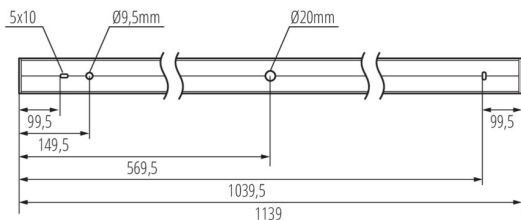

линейно LED осветително тяло

Устойчивост на цвета в елипсите на Макадам : ≤ 3
Индекс на цвето предаване: 80

ЛОГИСТИЧНИ ДАННИ:

Мерна единица: брой
Как е опаковано: 1
Количество бройки в междинна опаковка: 1
Количество бройки в сборна опаковка: 1
Единично нето тегло [g]: 2140
Грамаж [g]: 2480
Дължина на единична опаковка [cm]: 136
Ширина на единична опаковка [cm]: 11
Височина на единична опаковка [cm]: 7
Тегло на кашон [kg]: 2.48
Ширина на кашон [cm]: 11
Височина на кашон [cm]: 7
Дължина на кашон [cm]: 136
Вместимост на кашон [m³]: 0.010472