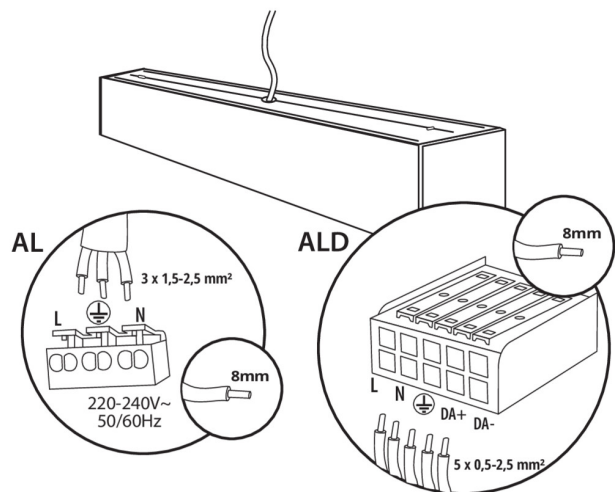

Минимално разстояние от осветявания обект: 0,5m

Възможност за използване с димер: DALI

Посока на светене на осветителното тяло: долна страна

Дължина [mm]: 1140

Широчина [mm]: 60

Височина [mm]: 69

Интегриран LED източник на светлина: да

изложен продуктът [°C]: 5÷25

тип абажур: матов

Материал на корпуса: сплав на алуминий

Вид присъединение: самозаклучващи се клеми

Обхват на напречните сечения на използваните кабели

[mm²): 0,5÷2,5

Време за загряване на лампата [s]: ≤ 1

линейно LED осветително тяло

Устойчивост на цвета в елипсите на Макадам : ≤ 3
Индекс на цвето предаване: 80

ЛОГИСТИЧНИ ДАННИ:

Мерна единица: брой
Как е опаковано: 1
Количество бройки в междинна опаковка: 1
Количество бройки в сборна опаковка: 1
Единично нето тегло [g]: 2140
Грамаж [g]: 2480
Дължина на единична опаковка [cm]: 136
Ширина на единична опаковка [cm]: 11
Височина на единична опаковка [cm]: 7
Тегло на кашон [kg]: 2.48
Ширина на кашон [cm]: 11
Височина на кашон [cm]: 7
Дължина на кашон [cm]: 136
Вместимост на кашон [m³]: 0.010472