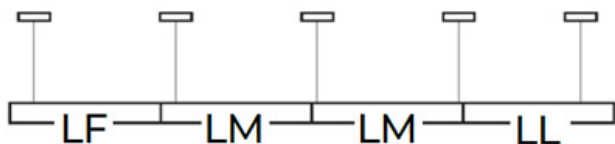

Време за пускане на лампата [s]: $\leq 0,5$

Степен на защита IP: 20

ПАРАМЕТРИ ЗА СВЕТИЛНИ ИЗТОЧНИЦИ С НЕОРГАНИЧНИ СВЕТОДИОДИ И ОРГАНИЧНИ СВЕТОДИОДИ:

Корелираната цветна температура [K]: 3000

34303 ALD-MM-WW-MAT-B-NT

линейно LED осветително тяло

Устойчивост на цвета в елипсите на Макадам : ≤ 3
Индекс на цвето предаване: 80

ЛОГИСТИЧНИ ДАННИ:

Мерна единица: брой
Как е опаковано: 1
Количество бройки в междинна опаковка: 1
Количество бройки в сборна опаковка: 1
Единично нето тегло [g]: 2140
Грамаж [g]: 2480
Дължина на единична опаковка [cm]: 136
Ширина на единична опаковка [cm]: 11
Височина на единична опаковка [cm]: 7
Тегло на кашон [kg]: 2.48
Ширина на кашон [cm]: 11
Височина на кашон [cm]: 7
Дължина на кашон [cm]: 136
Вместимост на кашон [m³]: 0.010472