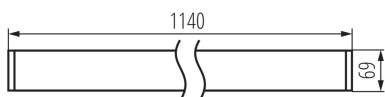

34303 ALD-MM-WW-MAT-B-NT

линейно LED осветително тяло

5905339343031

DALI
system

ПАРАМЕТРИ НА ПРОДУКТА:

Цвят: черен

Място на монтаж: за монтаж върху таван

Място на приложение: на закрито

Минимално разстояние от осветявания обект: 0,5m

Възможност за използване с димер: DALI

Посока на светене на осветителното тяло: долна страна

Дължина [mm]: 1140

Широчина [mm]: 60

Височина [mm]: 69

Интегриран LED източник на светлина: да

Version for connection in line [initial element] LF: 34570

Version for connection in line [central element] LM: 34714

Version for connection in line [final element] LL: 34858

Номинално напрежение [V]: 220-240 AC

Номинална честота [Hz]: 50

Максимална мощност [W]: 29

Категория на защита от токов удар: I

Материал на дифузера: пластмаса

Вид диод: LED SMD

Светлинен поток [lm]: 3450

Цвят на светлината: топлобял

Експлоатационен срок на лампата [h]: 50000

Коефициент на запазване на светлинния поток на лампата

след изтичане на номиналния срок на експлоатация:

L90B10

Брой цикли вкл. / изкл.: ≥ 30000

Ъгъл на светене [°]: X85/Y95

Обхват на околната температура, на която може да бъде

изложен продуктът [°C]: 5÷25

тип абажур: матов

Материал на корпуса: сплав на алуминий

Вид присъединение: самозаклучващи се клеми

Обхват на напречните сечения на използваните кабели

[mm²): 0,5÷2,5

Време за загряване на лампата [s]: ≤ 1

Време за пускане на лампата [s]: $\leq 0,5$

Степен на защита IP: 20

ПАРАМЕТРИ ЗА СВЕТИЛНИ ИЗТОЧНИЦИ С НЕОРГАНИЧНИ СВЕТОДИОДИ И ОРГАНИЧНИ СВЕТОДИОДИ:

Корелираната цветна температура [K]: 3000