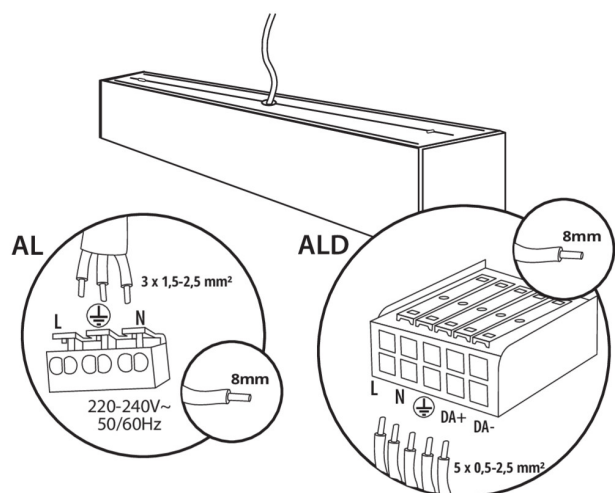

34308 ALD-MM-NW-MAT-S-NT

линейно LED осветително тяло

Устойчивост на цвета в елипсите на Макадам : ≤ 3

Индекс на цвето предаване: 80

ЛОГИСТИЧНИ ДАННИ:

Мерна единица: брой

Как е опаковано: 1

Количество бройки в междинна опаковка: 1

Количество бройки в сборна опаковка: 1

Единично нето тегло [g]: 2140

Грамаж [g]: 2480

Дължина на единична опаковка [cm]: 136

Ширина на единична опаковка [cm]: 11

Височина на единична опаковка [cm]: 7

Тегло на кашон [kg]: 2.48

Ширина на кашон [cm]: 11

Височина на кашон [cm]: 7

Дължина на кашон [cm]: 136

Вместимост на кашон [m³]: 0.010472

ДОПЪЛНИТЕЛНА ИНФОРМАЦИЯ:

- 5-годишна Гаранция при спазване на гаранционните условия, достъпни в уебсайта