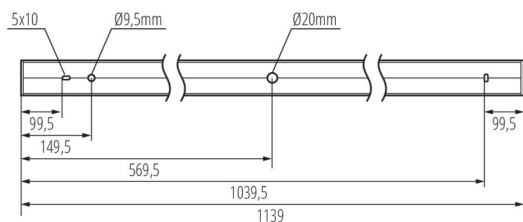

34308 ALD-MM-NW-MAT-S-NT

линейно LED осветително тяло

Устойчивост на цвета в елипсите на Макадам : ≤ 3

Индекс на цвето предаване: 80

ЛОГИСТИЧНИ ДАННИ:

Мерна единица: брой

Как е опаковано: 1

Количество бройки в междинна опаковка: 1

Количество бройки в сборна опаковка: 1

Единично нето тегло [g]: 2140

Грамаж [g]: 2480

Дължина на единична опаковка [cm]: 136

Ширина на единична опаковка [cm]: 11

Височина на единична опаковка [cm]: 7

Тегло на кашон [kg]: 2.48

Ширина на кашон [cm]: 11

Височина на кашон [cm]: 7

Дължина на кашон [cm]: 136

Вместимост на кашон [m³]: 0.010472

ДОПЪЛНИТЕЛНА ИНФОРМАЦИЯ:

- 5-годишна Гаранция при спазване на гаранционните условия, достъпни в уебсайта