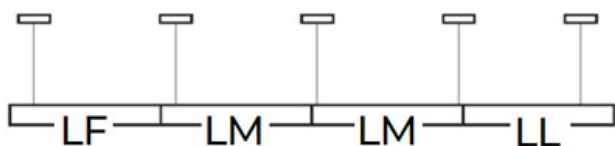

Време за пускане на лампата [s]: $\leq 0,5$

Степен на защита IP: 20

ПАРАМЕТРИ ЗА СВЕТИЛНИ ИЗТОЧНИЦИ С НЕОРГАНИЧНИ СВЕТОДИОДИ И ОРГАНИЧНИ СВЕТОДИОДИ:

Корелираната цветна температура [K]: 4000

34308 ALD-MM-NW-MAT-S-NT

линейно LED осветително тяло

Устойчивост на цвета в елипсите на Макадам : ≤ 3

Индекс на цвето предаване: 80

ЛОГИСТИЧНИ ДАННИ:

Мерна единица: брой

Как е опаковано: 1

Количество бройки в междинна опаковка: 1

Количество бройки в сборна опаковка: 1