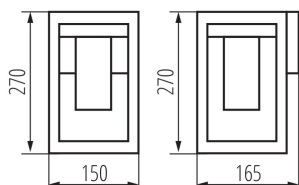

34980 VIMO EL 27 B

Градинско осветително тяло със сменяем източник на светлина

5905339349804

IP
44

DESIGN
GN
unique

Серията осветителни тела Kanlux Vimo се характеризира с уникална форма. Тези градински лампи със сменяем източник на светлина се предлагат в два цвята: матово черно и бронз (мед). Серията Kanlux Vimo се състои от два размера стойки и стенни лампи, включително версия с датчик за движение. Тази неконвенционална форма и IP44 класа на защита на Kanlux Vimo ще изглежда чудесно във всяка градина или домашна среда.

ПАРАМЕТРИ НА ПРОДУКТА:

Цвят: черен

Място на монтаж: за настенен монтаж

Място на приложение: на закрито и на открито

Минимално разстояние от осветявания обект: 0,5m

Сменяем източник на светлина: да

Източник на светлина включен в комплекта: не

Дължина [mm]: 150

Широчина [mm]: 165

Височина [mm]: 270

Номинално напрежение [V]: 220-240 AC

Номинална честота [Hz]: 50

Максимална мощност [W]: max 15

Категория на защита от токов удар: I

Материал на дифузера: PC

Източник на светлина: LED

Цокъл: E27

Обхват на околната температура, на която може да бъде изложен продуктът [°C]: -20÷40

Материал на корпуса: сплав на алуминий

Вид присъединение: клеморед с винтови клеми

Обхват на напречните сечения на използваните кабели [mm²]: 1,5÷2,5

Степен на защита IP: 44

ЛОГИСТИЧНИ ДАННИ:

Как е опаковано: 6

Количество бройки в междинна опаковка: 1

Количество бройки в сборна опаковка: 6

Единично нето тегло [g]: 1130

Грамаж [g]: 1361.67

Дължина на единична опаковка [cm]: 17

Ширина на единична опаковка [cm]: 15.5

Височина на единична опаковка [cm]: 28

Тегло на кашон [kg]: 8.17002