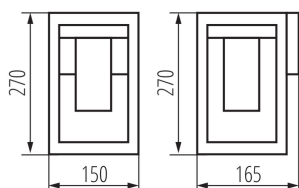

34981 VIMO EL 27 BR

Градинско осветително тяло със сменяем източник на светлина

5905339349811

IP
44

DESIGN
unique

Серията осветителни тела Kanlux Vimo се характеризира с уникална форма. Тези градински лампи със сменяем източник на светлина се предлагат в два цвята: матово черно и бронз (мед). Серията Kanlux Vimo се състои от два размера стойки и стенни лампи, включително версия с датчик за движение. Тази неконвенционална форма и IP44 класа на защита на Kanlux Vimo ще изглежда чудесно във всяка градина или домашна среда.

ПАРАМЕТРИ НА ПРОДУКТА:

Цвят: кафяв

Място на монтаж: за настенен монтаж

Място на приложение: на закрито и на открито

Минимално разстояние от осветявания обект: 0,5m

Сменяем източник на светлина: да

Източник на светлина включен в комплекта: не

Дължина [mm]: 150

Широчина [mm]: 165

Височина [mm]: 270

Номинално напрежение [V]: 220-240 AC

Номинална честота [Hz]: 50

Максимална мощност [W]: max 15

Категория на защита от токов удар: I

Материал на дифузера: PC

Източник на светлина: LED

Цокъл: E27

Обхват на околната температура, на която може да бъде изложен продуктът [°C]: -20÷40

Материал на корпуса: сплав на алуминий

Вид присъединение: клеморед с винтови клеми

Обхват на напречните сечения на използваните кабели [mm²): 1,5÷2,5

Степен на защита IP: 44

ЛОГИСТИЧНИ ДАННИ:

Как е опаковано: 6

Количество бройки в междинна опаковка: 1

Количество бройки в сборна опаковка: 6

Единично нето тегло [g]: 1134

Грамаж [g]: 1365

Дължина на единична опаковка [cm]: 17

Ширина на единична опаковка [cm]: 15.5

Височина на единична опаковка [cm]: 28

Тегло на кашон [kg]: 8.19