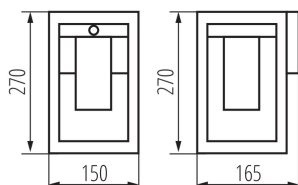

34982 VIMO EL 27 SE-B

Градинско осветително тяло със сменяем източник на светлина

5905339349828

IP
44

DESIGN
GN
unique

Серията осветителни тела Kanlux Vimo се характеризира с уникална форма. Тези градински лампи със сменяем източник на светлина се предлагат в два цвята: матово черно и бронз (мед). Серията Kanlux Vimo се състои от два размера стойки и стенни лампи, включително версия с датчик за движение. Тази неконвенционална форма и IP44 класа на защита на Kanlux Vimo ще изглежда чудесно във всяка градина или домашна среда.

ПАРАМЕТРИ НА ПРОДУКТА:

Цвят: черен

Място на монтаж: за настенен монтаж

Място на приложение: на закрито и на открито

Минимално разстояние от осветявания обект: 0,5m

Wykrywanie ruchu: да

Сменяем източник на светлина: да

Източник на светлина включен в комплекта: не

Дължина [mm]: 150

Широчина [mm]: 165

Височина [mm]: 270

Регулиране на чувствителността: да

Номинално напрежение [V]: 220-240 AC

Номинална честота [Hz]: 50

Максимална мощност [W]: max 15

Категория на защита от токов удар: I

Материал на дифузера: PC

Източник на светлина: LED

Цокъл: E27

Обхват на околната температура, на която може да бъде изложен продуктът [°C]: -20÷40

Материал на корпуса: сплав на алуминий

Вид датчик: PIR

Вид присъединение: клеморед с винтови клеми

Обхват на напречните сечения на използваните кабели [mm²): 1,5÷2,5

Време за задействане на датчика [s-min]: 10-7

Ъгъл на обхват на сензора [°]: 100

Настройка на осветеност, при която датчикът открива движение [lx]: 10-2000

Степен на защита IP: 44

Обхват на датчика [m]: max 6