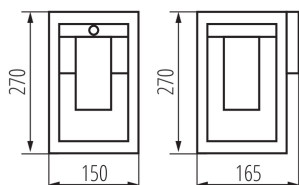

34983 VIMO EL 27 SE-BR

Градинско осветително тяло със сменяем източник на светлина

5905339349835

IP
44

DESIGN
unique

Серията осветителни тела Kanlux Vimo се характеризира с уникална форма. Тези градински лампи със сменяем източник на светлина се предлагат в два цвята: матово черно и бронз (мед). Серията Kanlux Vimo се състои от два размера стойки и стенни лампи, включително версия с датчик за движение. Тази неконвенционална форма и IP44 класа на защита на Kanlux Vimo ще изглежда чудесно във всяка градина или домашна среда.

ПАРАМЕТРИ НА ПРОДУКТА:

Цвят: кафяв

Място на монтаж: за настенен монтаж

Място на приложение: на закрито и на открито

Минимално разстояние от осветявания обект: 0,5m

Wykrywanie ruchu: да

Сменяем източник на светлина: да

Източник на светлина включен в комплекта: не

Дължина [mm]: 150

Широчина [mm]: 165

Височина [mm]: 270

Регулиране на чувствителността: да

Номинално напрежение [V]: 220-240 AC

Номинална честота [Hz]: 50

Максимална мощност [W]: max 15

Категория на защита от токов удар: I

Материал на дифузера: PC

Източник на светлина: LED

Цокъл: E27

Обхват на околната температура, на която може да бъде изложен продуктът [°C]: -20÷40

Материал на корпуса: сплав на алуминий

Вид датчик: PIR

Вид присъединение: клеморед с винтови клеми

Обхват на напречните сечения на използваните кабели [mm²]: 1,5÷2,5

Време за задействане на датчика [s-min]: 10-7

Ъгъл на обхват на сензора [°]: 100

Настройка на осветеност, при която датчикът открива движение [lx]: 10-2000

Степен на защита IP: 44

Обхват на датчика [m]: max 6