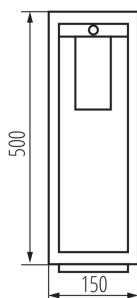

34986 VIMO 50 SE-B

Градинско осветително тяло със сменяем източник на светлина

5905339349866

IP
44

DESIGN
unique

Серията осветителни тела Kanlux Vimo се характеризира с уникална форма. Тези градински лампи със сменяем източник на светлина се предлагат в два цвята: матово черно и бронз (мед). Серията Kanlux Vimo се състои от два размера стойки и стенни лампи, включително версия с датчик за движение. Тази неконвенционална форма и IP44 класа на защита на Kanlux Vimo ще изглежда чудесно във всяка градина или домашна среда.

ПАРАМЕТРИ НА ПРОДУКТА:

Цвят: черен

Място на монтаж: за монтаж върху основа

Място на приложение: на закрито и на открито

Минимално разстояние от осветявания обект: 0,5m

Wykrywanie ruchu: да

Сменяем източник на светлина: да

Източник на светлина включен в комплекта: не

Дължина [mm]: 150

Широчина [mm]: 150

Височина [mm]: 500

Регулиране на чувствителността: да

Номинално напрежение [V]: 220-240 AC

Номинална честота [Hz]: 50

Максимална мощност [W]: max 15

Категория на защита от токов удар: I

Материал на дифузера: PC

Източник на светлина: LED

Цокъл: E27

Обхват на околната температура, на която може да бъде изложен продуктът [°C]: -20÷40

Материал на корпуса: сплав на алуминий

Вид датчик: PIR

Вид присъединение: клеморед с винтови клеми

Обхват на напречните сечения на използваните кабели [mm²]: 1,5÷2,5

Време за задействане на датчика [s-min]: 10-7

Ъгъл на обхват на сензора [°]: 100

Настройка на осветеност, при която датчикът открива движение [lx]: 10-2000

Степен на защита IP: 44

Обхват на датчика [m]: max 6