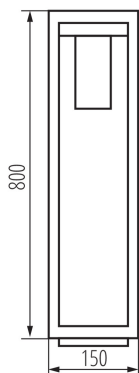

34988 VIMO 80 B

Градинско осветително тяло със сменяем източник на светлина

5905339349880

IP
44

DESIGN
unique

Серията осветителни тела Kanlux Vimo се характеризира с уникална форма. Тези градински лампи със сменяем източник на светлина се предлагат в два цвята: матово черно и бронз (мед). Серията Kanlux Vimo се състои от два размера стойки и стенни лампи, включително версия с датчик за движение. Тази неконвенционална форма и IP44 класа на защита на Kanlux Vimo ще изглежда чудесно във всяка градина или домашна среда.

ПАРАМЕТРИ НА ПРОДУКТА:

Цвят: черен

Място на монтаж: за монтаж върху основа

Място на приложение: на закрито и на открито

Минимално разстояние от осветявания обект: 0,5m

Сменяем източник на светлина: да

Източник на светлина включен в комплекта: не

Дължина [mm]: 150

Широчина [mm]: 150

Височина [mm]: 800

Номинално напрежение [V]: 220-240 AC

Номинална честота [Hz]: 50

Максимална мощност [W]: max 15

Категория на защита от токов удар: I

Материал на дифузера: PC

Източник на светлина: LED

Цокъл: E27

Обхват на околната температура, на която може да бъде изложен продуктът [°C]: -20÷40

Материал на корпуса: сплав на алуминий

Вид присъединение: клеморед с винтови клеми

Обхват на напречните сечения на използваните кабели [mm²]: 1,5÷2,5

Степен на защита IP: 44

ЛОГИСТИЧНИ ДАННИ:

Как е опаковано: 6

Количество бройки в междинна опаковка: 1

Количество бройки в сборна опаковка: 6

Единично нето тегло [g]: 1908

Грамаж [g]: 2366.67

Дължина на единична опаковка [cm]: 17

Ширина на единична опаковка [cm]: 15.5

Височина на единична опаковка [cm]: 81

Тегло на кашон [kg]: 14.20002