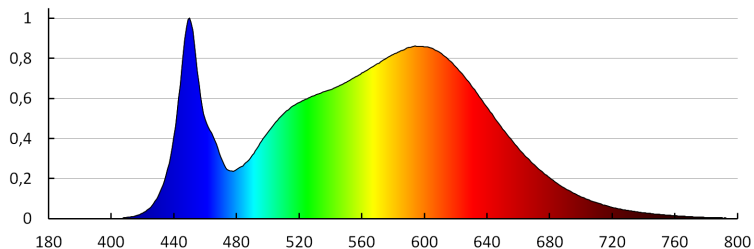

35000 STIVI LED 24W-NW-O

LED плафониера

ДОПЪЛНИТЕЛНА ИНФОРМАЦИЯ:

- 5-годишна Гаранция при спазване на гаранционните условия, достъпни в уебсайта

KANLUX S.A. (kat 35000) STIVI LED 24W-NW-O / LDC (Polar)