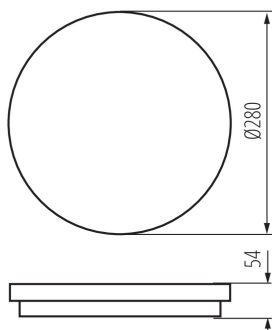

35000 STIVI LED 24W-NW-O

LED плафониера

Брой цикли вкл. / изкл.: ≥ 30000

Ъгъл на светене [°]: 110

Обхват на околната температура, на която може да бъде изложен продуктът [°C]: $-20 \div 40$

Материал на корпуса: PC

Вид присъединение: самозаклучващи се клеми

Обхват на напречните сечения на използваните кабели [mm²]: 0,5-2,5

Време за загряване на лампата [s]: ≤ 1

Време за пускане на лампата [s]: $\leq 0,5$

Степен на защита IK: 08

Степен на защита IP: 65

Допълнителна информация: Не е възможно да се замени LED източника на светлина

Допълнителна информация: Не е възможно да се замени контролния панел или контролното оборудване

ПАРАМЕТРИ ЗА СВЕТИЛНИ ИЗТОЧНИЦИ С НЕОРГАНИЧНИ СВЕТОДИОДИ И ОРГАНИЧНИ СВЕТОДИОДИ:

Клас на енергийна ефективност: C

Полезния светлинен поток на светлинния източник
Фuse [LM]: 4000

Полезния светлинен поток на светлинния източник
Фuse [LM]: в сфера

Корелираната цветна температура [K]: 4000

Устойчивост на цвета в елипсите на Макадам: ≤ 6

Индекс на цвето предаване: 80

ЛОГИСТИЧНИ ДАННИ:

Как е опаковано: 8

Количество бройки в междинна опаковка: 1

Количество бройки в сборна опаковка: 8

Единично нето тегло [g]: 722

Грамаж [g]: 868.75

Дължина на единична опаковка [cm]: 29

Ширина на единична опаковка [cm]: 6

Височина на единична опаковка [cm]: 29

Тегло на кашон [kg]: 6.95

Ширина на кашон [cm]: 30.5

Височина на кашон [cm]: 32

Дължина на кашон [cm]: 54

Вместимост на кашон [m³]: 0.052704