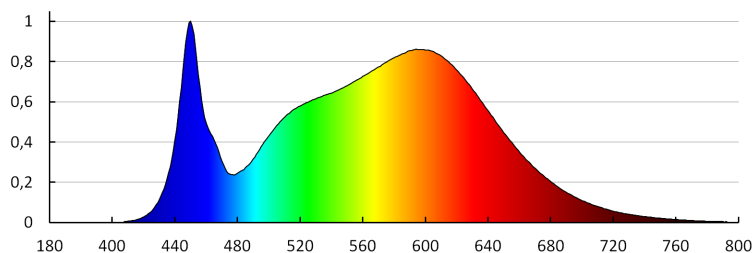

35001 STIVI LED 24W-NW-O-SE

LED плафониера

Ширина на кашон [cm]: 30.5
Височина на кашон [cm]: 32
Дължина на кашон [cm]: 54
Вместимост на кашон [m³]: 0.052704

ДОПЪЛНИТЕЛНА ИНФОРМАЦИЯ:

- 5-годишна Гаранция при спазване на гаранционните условия, достъпни в уебсайта

KANLUX S.A. (kat 35001) STIVI LED 24W-NW-O-SE / LDC (Polar)