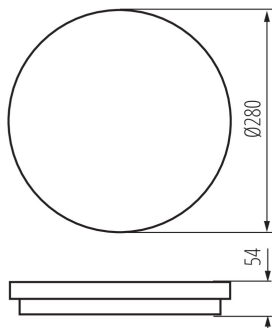

35001 STIVI LED 24W-NW-O-SE

LED плафониера

Светлинен поток на осветителното тяло [lm]: 3120
Цвят на светлината: бяла
Експлоатационен срок на лампата [h]: 50000
Брой цикли вкл. / изкл.: ≥ 30000
Ъгъл на светене [°]: 110
Обхват на околната температура, на която може да бъде изложен продуктът [°C]: -20÷40
Материал на корпуса: PC
Вид датчик: микровълнов
Вид присъединение: самозаклучващи се клеми
Обхват на напречните сечения на използваните кабели [mm²]: 0,5-2,5
Време за задействане на датчика [s-min]: 5-15
Време за загряване на лампата [s]: ≤ 1
Време за пускане на лампата [s]: $\leq 0,5$
Работна честота на датчика [MHz]: 5800
Ъгъл на обхват на сензора [°]: H360
Настройка на осветеност, при която датчикът открива движение [lx]: 2/10/50/off
Степен на защита IK: 08
Степен на защита IP: 65
Обхват на датчика [m]: max 3
Допълнителна информация: Не е възможно да се замени LED източника на светлина
Допълнителна информация: Не е възможно да се замени контролния панел или контролното оборудване

ПАРАМЕТРИ ЗА СВЕТИЛНИ ИЗТОЧНИЦИ С НЕОРГАНИЧНИ СВЕТОДИОДИ И ОРГАНИЧНИ СВЕТОДИОДИ:

Клас на енергийна ефективност: C
Полезния светлинен поток на светлинния източник Фuse [LM]: 4000
Полезния светлинен поток на светлинния източник Фuse [LM]: в сфера
Корелираната цветна температура [K]: 4000
Устойчивост на цвета в елипсите на Макадам: ≤ 6
Индекс на цвето предаване: 80

ЛОГИСТИЧНИ ДАННИ:

Как е опаковано: 8
Количество бройки в междинна опаковка: 1
Количество бройки в сборна опаковка: 8
Единично нето тегло [g]: 800
Грамаж [g]: 941.25
Дължина на единична опаковка [cm]: 29
Ширина на единична опаковка [cm]: 6
Височина на единична опаковка [cm]: 29
Тегло на кашон [kg]: 7.53