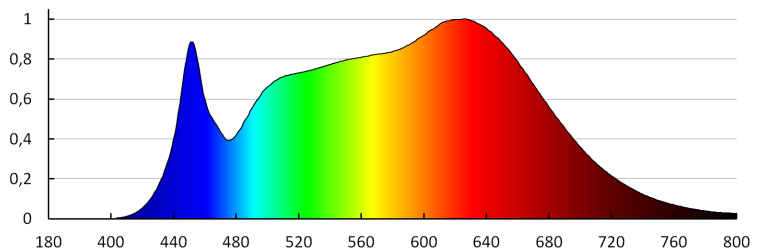

Височина на единична опаковка [cm]: 6.5

Тегло на кашон [kg]: 5.8

Ширина на кашон [cm]: 30

Височина на кашон [cm]: 17

Дължина на кашон [cm]: 60

Вместимост на кашон [m³]: 0.0306

iQ LED

Kanlux