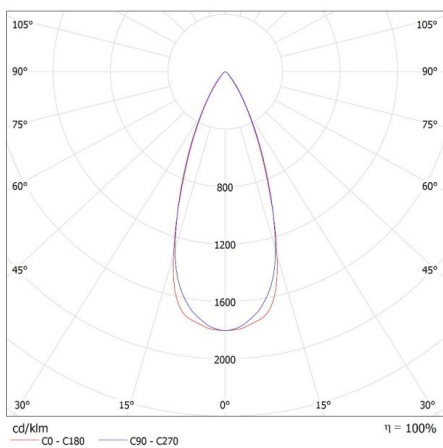

iQ LED

Kanlux

ul. Objazdowa 1-3, 41-922 Radzionków, Poland

35244 IQ-LED GU10 6,5WS3-NW

LED източник на светлина

KANLUX S.A. (kat 35244) IQ-LED GU10 6,5WS3-NW / LDC (Polar)

Date of issue: 02.02.2024, 14:41

Запазва се правото за въвеждане на технически промени. Данните, съдържащи се в този материал, не са правно обвързващи. Фотометрия: резултати, получени по време на изпитване на дадения екземпляр.

BG