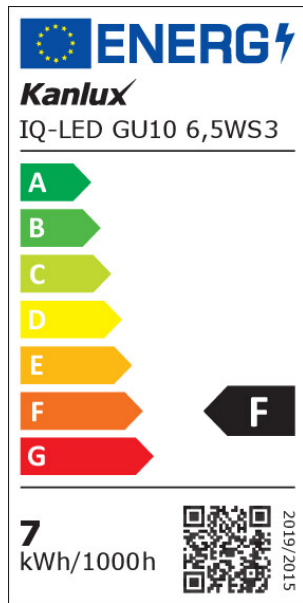

Диаметър [mm]: 50

Номинално напрежение [V]: 220-240 AC

Номинална честота [Hz]: 50

Сумарния обявен светлинен поток [lm]: 580

Номинален ъгъл на светлинния сноп [°]: 36

Материал на дифузера: пластмаса

Източник на светлина: PAR16

Вид диод: LED SMD

Цвят на светлината: бяла

Цокъл: GU10

Номинален срок на експлоатация [h]: 25000

Брой цикли вкл. / изкл.: ≥ 40000

Формата на светлинния източник: spot

Допълнителна информация: Източник на светлина (LS)

BG

iQ-LED

Kanlux

ul. Objazdowa 1-3, 41-922 Radzionków, Poland

35244 IQ-LED GU10 6,5WS3-NW

LED източник на светлина

ПАРАМЕТРИ ЗА НАСОЧЕНИ СВЕТИЛНИ ИЗТОЧНИЦИ:

Върхов светлинен интензитет [cd]: 1075

Ъгъл на светлинния сноп [°]: 36

ПАРАМЕТРИ ЗА СВЕТИЛНИ ИЗТОЧНИЦИ С НЕОРГАНИЧНИ СВЕТОДИОДИ И ОРГАНИЧНИ СВЕТОДИОДИ:

Консумация на енергия при включен източник на светлина (kWh/1000h): 7

Клас на енергийна ефективност: F