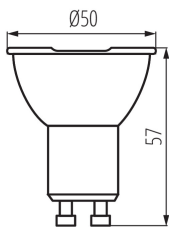

iQ-LED

Kanlux

ul. Objazdowa 1-3, 41-922 Radzionków, Poland

35244 IQ-LED GU10 6,5WS3-NW

LED източник на светлина

5905339352446

Kanlux IQ-LED е фотобиологична безопасност, приятна за очите цветна температура и надеждност, всичко това в новата версия с цокъл GU10. IQ-LED крушките осигуряват пълен комфорт и безопасност на употреба.

ВИД НА СВЕТИЛНИЯ ИЗТОЧНИК:

Използвана технология за осветление: LED

Ненасочен или насочен: DLS

захранван или незахранван от електрическата мрежа: MLS

Свързан светлинен източник (CLS): не

Светлинен източник с възможност за настройване на цвета: не

Светлинен източник с голяма яркост: не

Заслонка против заслепяване: не

Регулиране на светлинния поток: не

ПАРАМЕТРИ НА ПРОДУКТА:

Възможност за използване с димер: не

Широчина [mm]: 50

Височина [mm]: 57

Дълбочина [mm]: 50

Диаметър [mm]: 50

Номинално напрежение [V]: 220-240 AC

Номинална честота [Hz]: 50

Сумарния обявен светлинен поток [lm]: 580

Номинален ъгъл на светлинния сноп [°]: 36

Материал на дифузера: пластмаса

Източник на светлина: PAR16

Вид диод: LED SMD

Цвят на светлината: бяла

Цокъл: GU10

Номинален срок на експлоатация [h]: 25000

Брой цикли вкл. / изкл.: ≥ 40000

Формата на светлинния източник: spot

Допълнителна информация: Източник на светлина (LS)

Съдържание на живак: не

Date of issue: 02.02.2024, 14:41

Запазва се правото за въвеждане на технически промени. Данните, съдържащи се в този материал, не са правно обвързващи. Фотометрия: резултати, получени по време на изпитване на дадения екземпляр.

BG