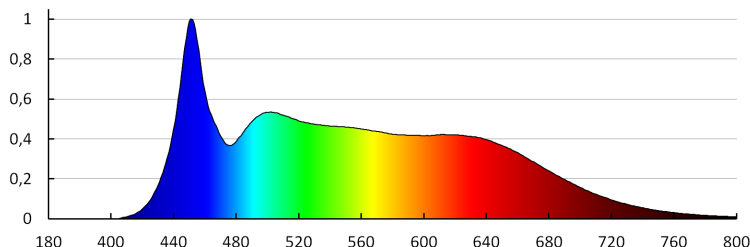

Височина на единична опаковка [cm]: 6.5

Тегло на кашон [kg]: 5.8

Ширина на кашон [cm]: 30

Височина на кашон [cm]: 17

Дължина на кашон [cm]: 60

Вместимост на кашон [m³]: 0.0306

iQ LED

Kanlux