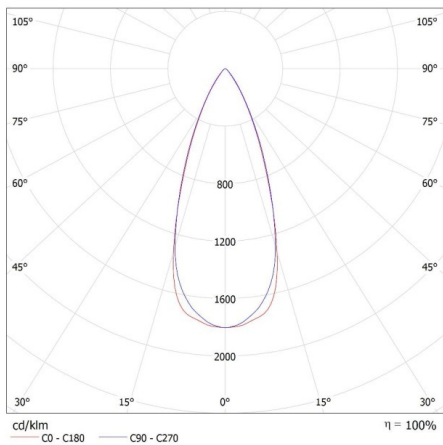

iQ LED

Kanlux

ul. Objazdowa 1-3, 41-922 Radzionków, Poland

35245 IQ-LED GU10 6,5WS3-CW

LED източник на светлина

KANLUX S.A. (kat 35245) IQ-LED GU10 6,5WS3-CW / LDC (Polar)

Date of issue: 02.02.2024, 14:39

Запазва се правото за въвеждане на технически промени. Данните, съдържащи се в този материал, не са правно обвързващи. Фотометрия: резултати, получени по време на изпитване на дадения екземпляр.

BG