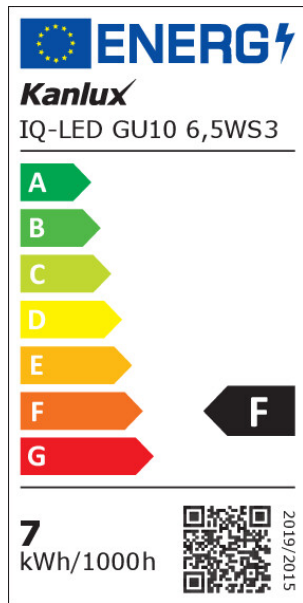

Диаметър [mm]: 50

Номинално напрежение [V]: 220-240 AC

Номинална честота [Hz]: 50

Сумарния обявен светлинен поток [lm]: 580

Номинален ъгъл на светлинния сноп [°]: 36

Материал на дифузера: пластмаса

Източник на светлина: PAR16

Вид диод: LED SMD

Цвят на светлината: хладно бяла

Цокъл: GU10

Номинален срок на експлоатация [h]: 25000

Брой цикли вкл. / изкл.: ≥ 40000

Формата на светлинния източник: spot

Допълнителна информация: Източник на светлина (LS)

BG

iQ-LED

Kanlux

ul. Objazdowa 1-3, 41-922 Radzionków, Poland

35245 IQ-LED GU10 6,5WS3-CW

LED източник на светлина

ПАРАМЕТРИ ЗА НАСОЧЕНИ СВЕТИЛНИ ИЗТОЧНИЦИ:

Върхов светлинен интензитет [cd]: 1075

Ъгъл на светлинния сноп [°]: 36

ПАРАМЕТРИ ЗА СВЕТИЛНИ ИЗТОЧНИЦИ С НЕОРГАНИЧНИ СВЕТОДИОДИ И ОРГАНИЧНИ СВЕТОДИОДИ:

Консумация на енергия при включен източник на светлина (kWh/1000h): 7

Клас на енергийна ефективност: F