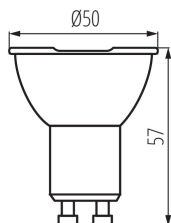

Kanlux IQ-LED е фотобиологична безопасност, приятна за очите цветна температура и надеждност, всичко това в новата версия с цокъл GU10. IQ-LED крушките осигуряват пълен комфорт и безопасност на употреба.

ВИД НА СВЕТИЛНИЯ ИЗТОЧНИК:

Използвана технология за осветление: LED

Ненасочен или насочен: DLS

захранван или незахранван от електрическата мрежа: MLS

Свързан светлинен източник (CLS): не

Светлинен източник с възможност за настройване на цвета: не

Светлинен източник с голяма яркост: не

Заслонка против заслепяване: не

Регулиране на светлинния поток: не

ПАРАМЕТРИ НА ПРОДУКТА:

Възможност за използване с димер: не

Широчина [mm]: 50

Височина [mm]: 57

Дълбочина [mm]: 50

Диаметър [mm]: 50

Номинално напрежение [V]: 220-240 AC

Номинална честота [Hz]: 50

Сумарния обявен светлинен поток [lm]: 580

Номинален ъгъл на светлинния сноп [°]: 36

Материал на дифузера: пластмаса

Източник на светлина: PAR16

Вид диод: LED SMD

Цвят на светлината: хладно бяла

Цокъл: GU10

Номинален срок на експлоатация [h]: 25000

Брой цикли вкл. / изкл.: ≥ 40000

Формата на светлинния източник: spot

Допълнителна информация: Източник на светлина (LS)

Съдържание на живак: не

Date of issue: 02.02.2024, 14:39

Запазва се правото за въвеждане на технически промени. Данните, съдържащи се в този материал, не са правно обвързващи. Фотометрия: резултати, получени по време на изпитване на дадения екземпляр.

BG