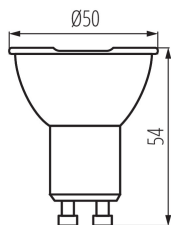

iQ-LED

Kanlux

ul. Objazdowa 1-3, 41-922 Radzionków, Poland

35249 IQ-LED GU10 4,5W-WW

LED източник на светлина

5905339352491

Kanlux IQ-LED е фотобиологична безопасност, приятна за очите цветна температура и надеждност, всичко това в новата версия с цокъл GU10. IQ-LED крушките осигуряват пълен комфорт и безопасност на употреба.

ВИД НА СВЕТИЛНИЯ ИЗТОЧНИК:

Използвана технология за осветление: LED

Ненасочен или насочен: DLS

захранван или незахранван от електрическата мрежа: MLS

Свързан светлинен източник (CLS): не

Светлинен източник с възможност за настройване на цвета: не

Светлинен източник с голяма яркост: не

Заслонка против заслепяване: не

Регулиране на светлинния поток: не

ПАРАМЕТРИ НА ПРОДУКТА:

Възможност за използване с димер: не

Широчина [mm]: 50

Височина [mm]: 54

Дълбочина [mm]: 50

Диаметър [mm]: 50

Номинално напрежение [V]: 220-240 AC

Номинална честота [Hz]: 50

Номинален ток на лампата [mA]: 35

Сумарния обявен светлинен поток [lm]: 410

Номинален ъгъл на светлинния сноп [°]: 110

Материал на дифузера: пластмаса

Източник на светлина: PAR16

Вид диод: LED SMD

Цокъл: GU10

Номинален срок на експлоатация [h]: 25000

Брой цикли вкл. / изкл.: ≥ 40000

Формата на светлинния източник: spot

Допълнителна информация: Източник на светлина (LS)

Съдържание на живак: не

Date of issue: 02.02.2024, 14:30

Запазва се правото за въвеждане на технически промени. Данните, съдържащи се в този материал, не са правно обвързващи. Фотометрия: резултати, получени по време на изпитване на дадения екземпляр.

BG