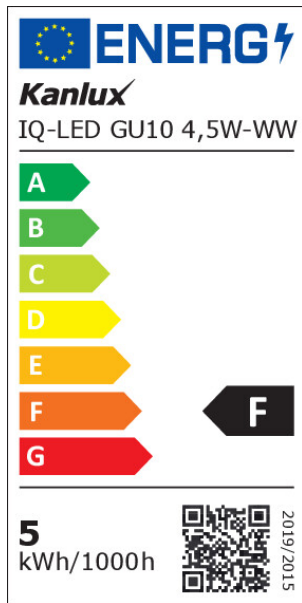

iQ-LED

Kanlux

ul. Objazdowa 1-3, 41-922 Radzionków, Poland

35249 IQ-LED GU10 4,5W-WW

LED източник на светлина

ПАРАМЕТРИ ЗА НАСОЧЕНИ СВЕТИЛНИ ИЗТОЧНИЦИ:

Върхов светлинен интензитет [cd]: 180

Ъгъл на светлинния сноп [°]: 110

ПАРАМЕТРИ ЗА СВЕТИЛНИ ИЗТОЧНИЦИ С НЕОРГАНИЧНИ СВЕТОДИОДИ И ОРГАНИЧНИ СВЕТОДИОДИ:

Консумация на енергия при включен източник на светлина (kWh/1000h): 5

Клас на енергийна ефективност: F

Полезния светлинен поток на светлинния източник Фuse [LM]: 350

Полезния светлинен поток на светлинния източник Фuse [LM]: w szerokim stożku (120°)

Корелираната цветна температура [K]: 2700

Устойчивост на цвета в елипсите на Макадам: ≤ 6

Мощност на източника на светлина в режим "включен" P_{оп} [W]: 4,5

Височина на източника на светлина [mm]: 54

Широчина на източника на светлина [mm]: 50

Дълбочина на източника на светлина [mm]: 50

Индекс на цвето предаване: 95

Координати на цветността (x): 0.458

Координати на цветността (y): 0.41

Заявена еквивалентна мощност [W]: 39

R9 стойност на индекса на цвето предаване: 73

Коефициент на дълготрайност: 0,9

Експлоатационен фактор: 0,96

ПАРАМЕТРИ ЗА СВЕТИЛНИ ИЗТОЧНИЦИ С НЕОРГАНИЧНИ СВЕТОДИОДИ И ОРГАНИЧНИ СВЕТОДИОДИ, ЗАХРАНВАНИ ОТ ЕЛЕКТРИЧЕСКАТА МРЕЖА:

Фактор на мощността (cos α 1): 0,7

Светодиодният светлинен източник заменя луминесцентен светлинен източник без вграден баласт с определена мощност.: неприложимо

Количествен показател за фликер (Pst LM): 1,0

Количествен показател за стробоскопичен ефект (SVM): 0.4

Date of issue: 02.02.2024, 14:30

Запазва се правото за въвеждане на технически промени. Данните, съдържащи се в този материал, не са правно обвързващи. Фотометрия: резултати, получени по време на изпитване на дадения екземпляр.

BG