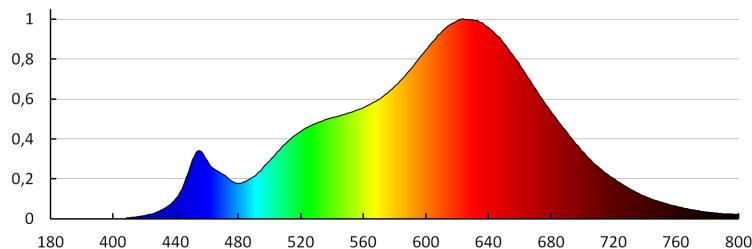

35249 IQ-LED GU10 4,5W-WW

LED източник на светлина

ЛОГИСТИЧНИ ДАННИ:

Мерна единица: брой

Как е опаковано: 20

Количество бройки в междинна опаковка: 20

Количество бройки в сборна опаковка: 100

Единично нето тегло [g]: 30

Грамаж [g]: 49.7

Дължина на единична опаковка [cm]: 5

Ширина на единична опаковка [cm]: 5

Височина на единична опаковка [cm]: 6

Тегло на кашон [kg]: 4.97

Ширина на кашон [cm]: 29.5

Височина на кашон [cm]: 17

Дължина на кашон [cm]: 60

Вместимост на кашон [m³]: 0.03009