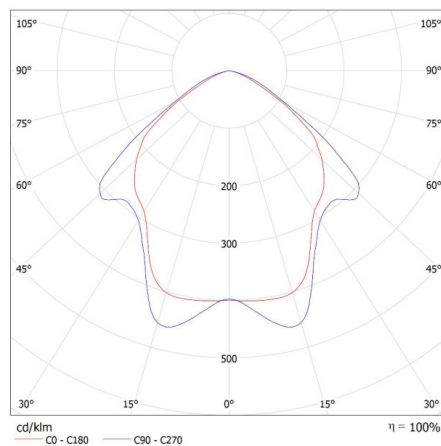

KANLUX S.A. (kat 35249) IQ-LED GU10 4,5W-WW / LDC (Polar)