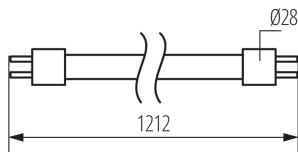

iQ-LED

Kanlux

ul. Objazdowa 1-3, 41-922 Radzionków, Poland

35254 IQ-LED EX T8 12W-NW

LED източник на светлина

Date of issue: 02.02.2024, 14:06

Запазва се правото за въвеждане на технически промени. Данните, съдържащи се в този материал, не са правно обвързващи. Фотометрия: резултати, получени по време на изпитване на дадения екземпляр.

Номинален срок на експлоатация [h]: 50000

Брой цикли вкл. / изкл.: ≥ 50000

Формата на светлинния източник: liniowa

Допълнителна информация: Източник на светлина (LS)

Съдържание на живак: не

Zapłonnik zamienny LED: не е включен в комплекта

ПАРАМЕТРИ ЗА СВЕТИЛНИ ИЗТОЧНИЦИ С НЕОРГАНИЧНИ СВЕТОДИОДИ И ОРГАНИЧНИ СВЕТОДИОДИ:

Консумация на енергия при включен източник на светлина (kWh/1000h): 12

Клас на енергийна ефективност: A

Полезния светлинен поток на светлинния източник Φ_{use} [LM]: 2520

Полезния светлинен поток на светлинния източник Φ_{use} [LM]: в сфера

Корелираната цветна температура [K]: 4000

Устойчивост на цвета в елипсите на Макадам: 6

Мощност на източника на светлина в режим "включен" P_{on} [W]: 12

Височина на източника на светлина [mm]: 1212

Широчина на източника на светлина [mm]: 28

Дълбочина на източника на светлина [mm]: 28

Индекс на цвето предаване: 80

Координати на цветността (x): 0,38

Координати на цветността (y): 0,38

Заявена еквивалентна мощност [W]: 153

R9 стойност на индекса на цвето предаване: 24

Коефициент на дълготрайност: 0.9

Експлоатационен фактор: 0.96

ПАРАМЕТРИ ЗА СВЕТИЛНИ ИЗТОЧНИЦИ С НЕОРГАНИЧНИ СВЕТОДИОДИ И ОРГАНИЧНИ СВЕТОДИОДИ, ЗАХРАНВАНИ ОТ ЕЛЕКТРИЧЕСКАТА МРЕЖА:

Фактор на мощността ($\cos \alpha_{P1}$): 0,9

Светодиодният светлинен източник заменя луминесцентен светлинен източник без вграден баласт с определена мощност.: неприложимо

BG