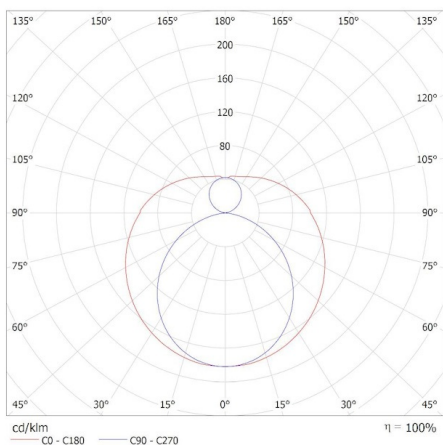

iQ LED

Kanlux

ul. Objazdowa 1-3, 41-922 Radzionków, Poland

35254 IQ-LED EX T8 12W-NW

LED източник на светлина

KANLUX S.A. (kat 35254) IQ-LED EX T8 12W-NW / Krzywa rozsyłu światła (biegunowo)

АКСЕСОРИ

26069

T8 LED STARTER

Резервен превключвател за LED светлина (26069)

Date of issue: 02.02.2024, 14:06

Запазва се правото за въвеждане на технически промени. Данните, съдържащи се в този материал, не са правно обвързващи. Фотометрия: резултати, получени по време на изпитване на дадения екземпляр.

BG