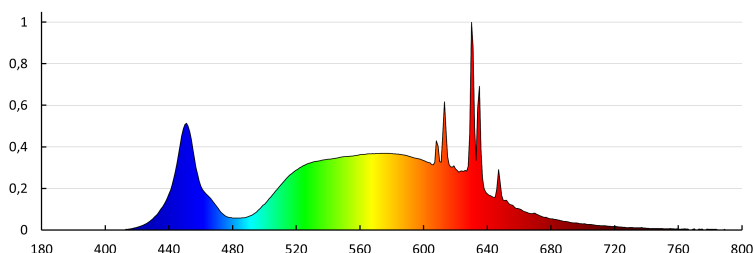

35254 IQ-LED EX T8 12W-NW

LED източник на светлина

Количествен показател за фликер (Pst LM): 1,0

Количествен показател за стробоскопичен ефект (SVM): 0.4

ЛОГИСТИЧНИ ДАННИ:

Мерна единица: брой

Как е опаковано: 25

Количество бройки в междинна опаковка: 1

Количество бройки в сборна опаковка: 25

Единично нето тегло [g]: 234

Грамаж [g]: 326

Дължина на единична опаковка [cm]: 122

Ширина на единична опаковка [cm]: 3

Височина на единична опаковка [cm]: 3

Тегло на кашон [kg]: 8.15

Ширина на кашон [cm]: 19

Височина на кашон [cm]: 19

Дължина на кашон [cm]: 126

Вместимост на кашон [m³]: 0.045486

ДОПЪЛНИТЕЛНА ИНФОРМАЦИЯ:

- 5-годишна Гаранция при спазване на гаранционните условия, достъпни в уебсайта