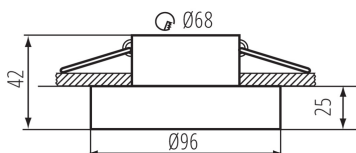

35280 ELICEO DSO B/B

Пръстен на точково осветително тяло

5905339352804

unique
LIGHT
effect

HIGH
quality
finish

Kanlux ELICEO са декоративни рингове (капси) с нестандартен светещ ефект. Освен основен източник на светлина, те имат и два светещи пръстена в корпуса, което придава уникален декоративен ефект. Предлагат се в три цвятни варианта: бяло, черно-бяло и златно. Вие ще изберете основата за пръстените, който ще ви позволи да настроите Kanlux ELICEO към вашата инсталация (12V или 230V).

ПАРАМЕТРИ НА ПРОДУКТА:

Цвят: черен

Място на монтаж: за вграждане в таван

Място на приложение: на закрито

Минимално разстояние от осветявания обект: 0,5m

декоративен пръстен без керамична фасунга: да

Продуктът не е подходящ за прикриване с

термоизолационен материал: да

източник на светлина включен в комплекта: не

Височина [mm]: 42

Диаметър [mm]: 96

Монтажен отвор [mm]: Ø68

Номинално напрежение [V]: 12 AC; 12 DC; 220-240 AC

Максимална мощност [W]: max 10

Категория на защита от токов удар: II/III

Източник на светлина: MR16/PAR16

Цокъл: Gx5,3/GU10

Обхват на околната температура, на която може да

бъде изложен продуктът [°C]: 5÷25

Материал на корпуса: сплав на алуминий

Ъглова настройка на осветителното тяло: none

Степен на защита IP: 20

ЛОГИСТИЧНИ ДАННИ:

Как е опаковано: 50

Количество бройки в междинна опаковка: 1

Количество бройки в сборна опаковка: 50

Единично нето тегло [g]: 136

Грамаж [g]: 178

Дължина на единична опаковка [cm]: 10

Ширина на единична опаковка [cm]: 5

Височина на единична опаковка [cm]: 10

Тегло на кашон [kg]: 8.9

Ширина на кашон [cm]: 28.5

Височина на кашон [cm]: 23