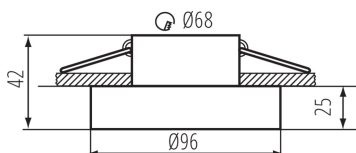

35284 ELICEO-ST DSO B/B

Пръстен на точково осветително тяло

5905339352842

unique
LIGHT
effect

HIGH
quality
finish

Kanlux ELICEO са декоративни рингове (капси) с нестандартен светещ ефект. Освен основен източник на светлина, те имат и два светещи пръстена в корпуса, което придава уникален декоративен ефект. Предлагат се в три цвятни варианта: бяло, черно-бяло и златно. Вие ще изберете основата за пръстените, който ще ви позволи да настроите Kanlux ELICEO към вашата инсталация (12V или 230V).

ПАРАМЕТРИ НА ПРОДУКТА:

Цвят: черен

Място на монтаж: за вграждане в таван

Място на приложение: на закрито

Минимално разстояние от осветявания обект: 0,5m

декоративен пръстен без керамична фасунга: да

Продуктът не е подходящ за прикриване с

термоизолационен материал: да

източник на светлина включен в комплекта: не

Височина [mm]: 42

Диаметър [mm]: 96

Монтажен отвор [mm]: Ø68

Номинално напрежение [V]: 12 AC; 12 DC; 220-240 AC

Максимална мощност [W]: max 10

Категория на защита от токов удар: II/III

Източник на светлина: MR16/PAR16

Цокъл: Gx5,3/GU10

Обхват на околната температура, на която може да

бъде изложен продукт [°C]: 5÷25

Материал на корпуса: сплав на алуминий

Ъглова настройка на осветителното тяло: none

Степен на защита IP: 20

ЛОГИСТИЧНИ ДАННИ:

Как е опаковано: 50

Количество бройки в междинна опаковка: 1

Количество бройки в сборна опаковка: 50

Единично нето тегло [g]: 136

Грамаж [g]: 178

Дължина на единична опаковка [cm]: 10

Ширина на единична опаковка [cm]: 5

Височина на единична опаковка [cm]: 10

Тегло на кашон [kg]: 8.9

Ширина на кашон [cm]: 28.5

Височина на кашон [cm]: 23