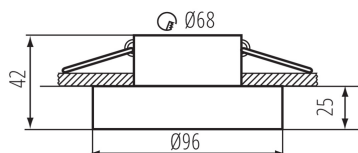

35285 ELICEO-ST DSO W/W

Пръстен на точково осветително тяло

5905339352859

unique
LIGHT
effect

HIGH
quality
finish

Kanlux ELICEO са декоративни рингове (капси) с нестандартен светещ ефект. Освен основен източник на светлина, те имат и два светещи пръстена в корпуса, което придава уникален декоративен ефект. Предлагат се в три цвятни варианта: бяло, черно-бяло и златно. Вие ще изберете основата за пръстените, който ще ви позволи да настроите Kanlux ELICEO към вашата инсталация (12V или 230V).

ПАРАМЕТРИ НА ПРОДУКТА:

Цвят: бял

Място на монтаж: за вграждане в таван

Място на приложение: на закрито

Минимално разстояние от осветявания обект: 0,5m

декоративен пръстен без керамична фасунга: да

Продуктът не е подходящ за прикриване с

термоизолационен материал: да

източник на светлина включен в комплекта: не

Височина [mm]: 42

Диаметър [mm]: 96

Монтажен отвор [mm]: Ø68

Номинално напрежение [V]: 12 AC; 12 DC; 220-240 AC

Максимална мощност [W]: max 10

Категория на защита от токов удар: II/III

Източник на светлина: MR16/PAR16

Цокъл: Gx5,3/GU10

Обхват на околната температура, на която може да

бъде изложен продукт [°C]: 5÷25

Материал на корпуса: сплав на алуминий

Ъглова настройка на осветителното тяло: none

Степен на защита IP: 20

ЛОГИСТИЧНИ ДАННИ:

Как е опаковано: 50

Количество бройки в междинна опаковка: 1

Количество бройки в сборна опаковка: 50

Единично нето тегло [g]: 132

Грамаж [g]: 178

Дължина на единична опаковка [cm]: 10

Ширина на единична опаковка [cm]: 5

Височина на единична опаковка [cm]: 10

Тегло на кашон [kg]: 8.9

Ширина на кашон [cm]: 28.5

Височина на кашон [cm]: 23