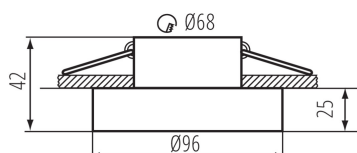

35287 ELICEO-ST DSO W/G

Пръстен на точково осветително тяло

5905339352873

unique
LIGHT
effect

HIGH
quality
finish

Kanlux ELICEO са декоративни рингове (капси) с нестандартен светещ ефект. Освен основен източник на светлина, те имат и два светещи пръстена в корпуса, което придава уникален декоративен ефект. Предлагат се в три цвятни варианта: бяло, черно-бяло и златно. Вие ще изберете основата за пръстените, който ще ви позволи да настроите Kanlux ELICEO към вашата инсталация (12V или 230V).

ПАРАМЕТРИ НА ПРОДУКТА:

Цвят: бял / златен

Място на монтаж: за вграждане в таван

Място на приложение: на закрито

Минимално разстояние от осветявания обект: 0,5m

декоративен пръстен без керамична фасунга: да

Продуктът не е подходящ за прикриване с

термоизолационен материал: да

източник на светлина включен в комплекта: не

Височина [mm]: 42

Диаметър [mm]: 96

Монтажен отвор [mm]: Ø68

Номинално напрежение [V]: 12 AC; 12 DC; 220-240 AC

Височина на кашон [cm]: 23

35287 ELICEO-ST DSO W/G

Пръстен на точково осветително тяло

Дължина на кашон [cm]: 52.5

Вместимост на кашон [m³]: 0.034414

ДОПЪЛНИТЕЛНА ИНФОРМАЦИЯ:

- декоративен пръстен без керамична фасунга