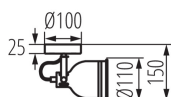

35641 DERATO EL-10 W-SR

Осветително тяло за стена или таван

5905339356413

HIGH
quality
finish

MO
DE
RN
design

ПАРАМЕТРИ НА ПРОДУКТА:

Цвят: бял / сребрист

Място на монтаж: за настенен монтаж, за монтаж върху таван

Категория на защита от токов удар: I

Цокъл: E14

Обхват на околната температура, на която може да бъде изложен продуктът [°C]: 5÷25

Материал на корпуса: сплав на алуминий

Вид присъединение: клеморед

Осветително тяло, подвижно в хоризонтална равнина [°]: 350

Осветително тяло, подвижно във вертикална равнина [°]: 110

Степен на защита IP: 20

ЛОГИСТИЧНИ ДАННИ:

Как е опаковано: 8

Количество бройки в междинна опаковка: 1

Количество бройки в сборна опаковка: 8

Единично нето тегло [g]: 336

Дължина на кашон [cm]: 35.5

Вместимост на кашон [m³]: 0.030175

35641 DERATO EL-10 W-SR

Осветително тяло за стена или таван