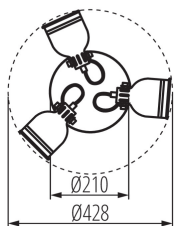

35645 DERATO EL-30 W-SR

Осветително тяло за стена или таван

5905339356451

HIGH
quality
finish

MO
DE
RN
design

ПАРАМЕТРИ НА ПРОДУКТА:

Цвят: бял / сребрист

Място на монтаж: за настенен монтаж, за монтаж върху таван

Място на приложение: на закрито

Минимално разстояние от осветявания обект: 0,5m
източник на светлина включен в комплекта: не

Дължина [mm]: 428

Широчина [mm]: 428

Височина [mm]: 150

Диаметър [mm]: 110

Номинално напрежение [V]: 220-240 AC

Вид присъединение: клеморед

Осветително тяло, подвижно в хоризонтална равнина [°]: 350

Осветително тяло, подвижно във вертикална равнина [°]: 110

Степен на защита IP: 20

ЛОГИСТИЧНИ ДАННИ:

Как е опаковано: 6

Тегло на кашон [kg]: 8.08002

Ширина на кашон [cm]: 30

Височина на кашон [cm]: 50.5

Дължина на кашон [cm]: 57.5

Вместимост на кашон [m³]: 0.087113

35645 DERATO EL-30 W-SR

Осветително тяло за стена или таван