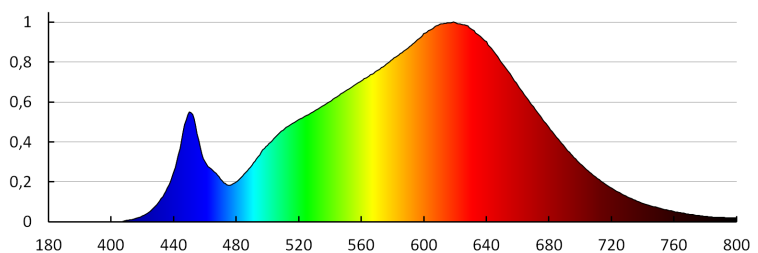

ДОПЪЛНИТЕЛНА ИНФОРМАЦИЯ:

- 5-годишна Гаранция при спазване на гаранционните условия, достъпни в уебсайта