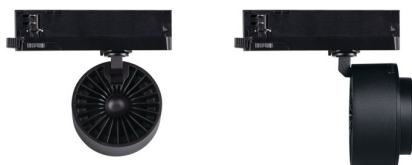

35651 BTL 18W-930-B

Прожектор за шина

5905339356512

Kanlux BTLW LED е нов дизайн на осветителни тела, адаптиран към релсовата система Kanlux TEAR и към повечето 3-кръгови релсови системи. Осветителните тела са оборудвани със захранване, интегрирано в адаптера. Kanlux BTL са осветителни тела в насочен вариант с леща и регулиране на ъгъла на светене в диапазона от 15° до 45°. По желание може да се използва дифузер със структура на пчелна пита, която намалява отблясъците. В Kanlux BTL можете да изберете мощност (18W 28W 38W), цвят на корпуса (бял или черен) и цвят на светлината (топъл или неутрален). Серията осветителни тела Kanlux BTL има висок индекс на цвето предаване Ra 90+, а високото им качество се потвърждава от 5 години гаранция.

ПАРАМЕТРИ НА ПРОДУКТА:

Цвят: черен

Място на монтаж: na szynę TEAR

Място на приложение: на закрито

Минимално разстояние от осветявания обект: 0,5m

Възможност за използване с димер: не

Интегриран LED източник на светлина: да

Номинално напрежение [V]: 220-240 AC

Номинална честота [Hz]: 50

Максимална мощност [W]: 18

Категория на защита от токов удар: II

Вид диод: LED COB

Светлинен поток [lm]: 1750

Цвят на светлината: топлобял

Експлоатационен срок на лампата [h]: 50000

Брой цикли вкл. / изкл.: ≥30000

Ъгъл на светене [°]: 15-45

Обхват на околната температура, на която може да бъде изложен продуктът [°C]: 5+25

Материал на корпуса: сплав на алуминий

Време за загряване на лампата [s]: ≤1