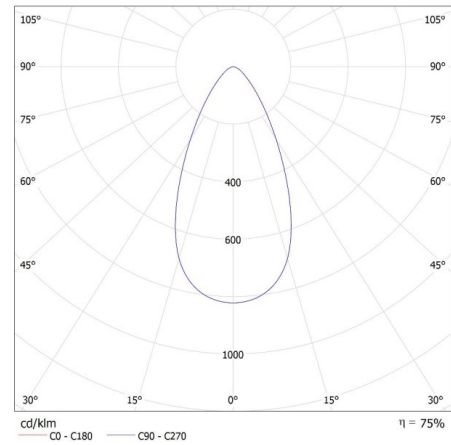

ДОПЪЛНИТЕЛНА ИНФОРМАЦИЯ:

- 5-годишна Гаранция при спазване на гаранционните условия, достъпни в уебсайта

35651 BTL 18W-930-B

Прожектор за шина

KANLUX S.A. (kat 35651) BTL 18W-930-B 45deg / LDC (Polar)

Luminaire: KANLUX S.A. (kat 35651) BTL 18W-930-B 45deg
Lamps: 1 x BTL 18W-930