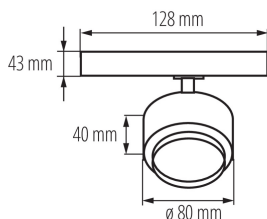

35651 BTL 18W-930-B

Прожектор за шина

5905339356512

Kanlux BTLW LED е нов дизайн на осветителни тела, адаптиран към релсовата система Kanlux TEAR и към повечето 3-кръгови релсови системи. Осветителните тела са оборудвани със захранване, интегрирано в адаптера. Kanlux BTL са осветителни тела в насочен вариант с леща и регулиране на ъгъла на светене в диапазона от 15° до 45°. По желание може да се използва дифузер със структура на пчелна пита, която намалява отблясъците. В Kanlux BTL можете да изберете мощност (18W 28W 38W), цвят на корпуса (бял или черен) и цвят на светлината (топъл или неутрален). Серията осветителни тела Kanlux BTL има висок индекс на цвето предаване Ra 90+, а високото им качество се потвърждава от 5 години гаранция.

ПАРАМЕТРИ НА ПРОДУКТА:

Цвят: черен

Място на монтаж: na szynę TEAR

Място на приложение: на закрито

Минимално разстояние от осветявания обект: 0,5m

Възможност за използване с димер: не

Интегриран LED източник на светлина: да

Време за пускане на лампата [s]: ≤0,5

Осветително тяло, подвижно в хоризонтална равнина [°]: 340

Осветително тяло, подвижно във вертикална равнина [°]: 90

Степен на защита IP: 20

Допълнителна информация: Съставен продукт (CP)

ЛОГИСТИЧНИ ДАННИ:

Мерна единица: брой
Как е опаковано: 30
Количество бройки в междинна опаковка: 1
Количество бройки в сборна опаковка: 30
Единично нето тегло [g]: 318
Грамаж [g]: 402.67
Дължина на единична опаковка [cm]: 12
Ширина на единична опаковка [cm]: 8.5
Височина на единична опаковка [cm]: 14
Тегло на кашон [kg]: 12.0801
Ширина на кашон [cm]: 30
Височина на кашон [cm]: 38.5
Дължина на кашон [cm]: 45
Вместимост на кашон [m³]: 0.051975