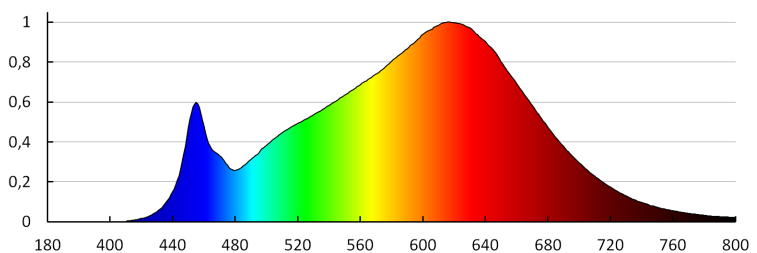

KANLUX S.A. (kat 35654) BTL 28W-930-W 45deg / LDC (Polar)

ДОПЪЛНИТЕЛНА ИНФОРМАЦИЯ:

- 5-годишна Гаранция при спазване на гаранционните условия, достъпни в уебсайта