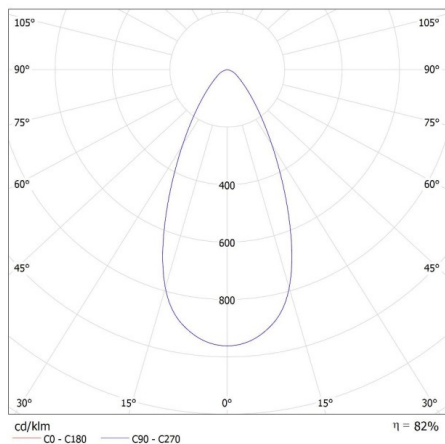

35654 BTL 28W-930-W

Прожектор за шина