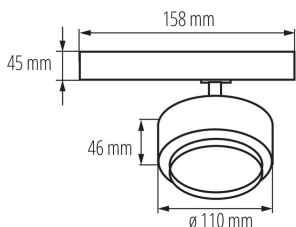

35654 BTL 28W-930-W

Прожектор за шина

5905339356543

Kanlux BTLW LED е нов дизайн на осветителни тела, адаптиран към релсовата система Kanlux TEAR и към повечето 3-кръгови релсови системи. Осветителните тела са оборудвани със захранване, интегрирано в адаптера. Kanlux BTL са осветителни тела в насочен вариант с леща и регулиране на ъгъла на светене в диапазона от 15° до 45°. По желание може да се използва дифузер със структура на пчелна пита, която намалява отблясъците. В Kanlux BTL можете да изберете мощност (18W 28W 38W), цвят на корпуса (бял или черен) и цвят на светлината (топъл или неутрален). Серията осветителни тела Kanlux BTL има висок индекс на цвето предаване Ra 90+, а високото им качество се потвърждава от 5 години гаранция.

ПАРАМЕТРИ НА ПРОДУКТА:

Цвят: бял

Място на монтаж: na szynę TEAR

Място на приложение: на закрито

Минимално разстояние от осветявания обект: 0,5m

Възможност за използване с димер: не

Интегриран LED източник на светлина: да

Време за пускане на лампата [s]: ≤0,5

Осветително тяло, подвижно в хоризонтална равнина [°]: 340

Осветително тяло, подвижно във вертикална равнина [°]: 90

Степен на защита IP: 20

Допълнителна информация: Съставен продукт (CP)

ЛОГИСТИЧНИ ДАННИ:

Мерна единица: брой
Как е опаковано: 20
Количество бройки в междинна опаковка: 1
Количество бройки в сборна опаковка: 20
Единично нето тегло [g]: 594
Грамаж [g]: 680
Дължина на единична опаковка [cm]: 11.5
Ширина на единична опаковка [cm]: 11
Височина на единична опаковка [cm]: 16.5
Тегло на кашон [kg]: 13.6
Ширина на кашон [cm]: 35
Височина на кашон [cm]: 25
Дължина на кашон [cm]: 60.5
Вместимост на кашон [m³]: 0.052938